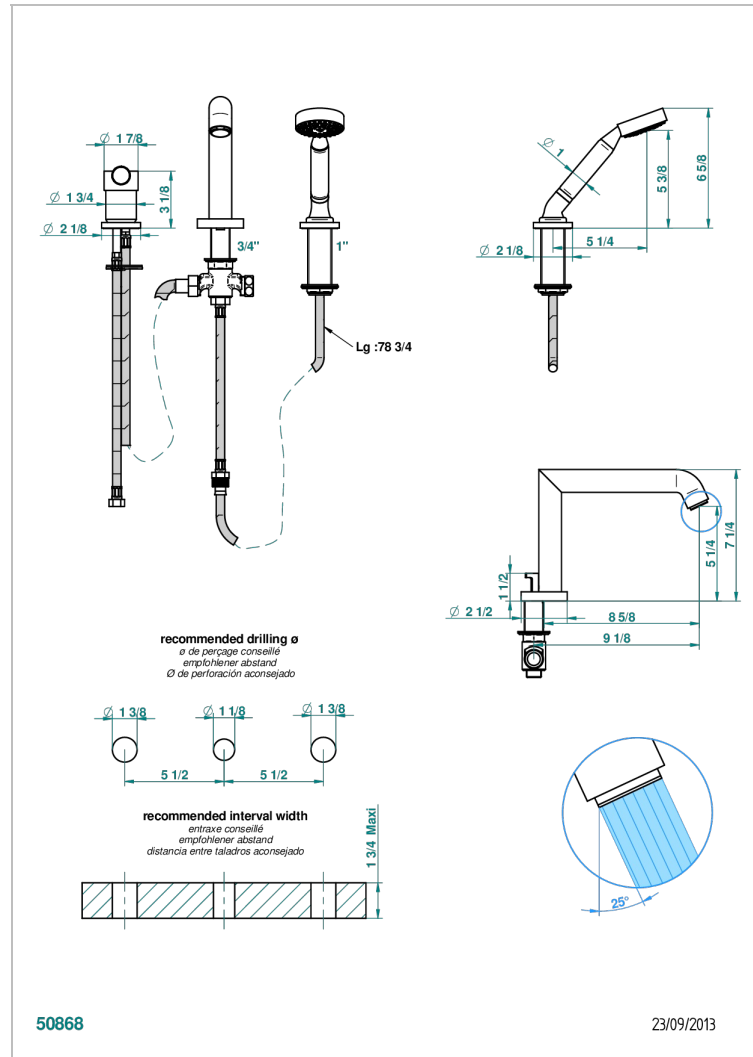

BAMBOU CRISTAL AMBRE

A34-113BSGUS

Mitigeur bain douche 3 trous sur gorge avec bec super goliath à inversion - standard américain

THG[®]
PARIS

CARACTÉRISTIQUES

- Bambou Cristal Ambre
- Mitigeur bain douche 3 trous sur gorge avec bec super goliath à inversion - standard américain

SPECIFICATIONS TECHNIQUES

- Recommandé : 3 bars (max. 5 bars) - Advised : 43,5 psi (max. 72 psi)
- Bec : 25 l/min à 3 bars - Douchette : 9,5 l/min à 3 bars
- Spout : 6.6 gpm at 43.5 psi - Handshower : 2.5 gpm at 43.5 psi