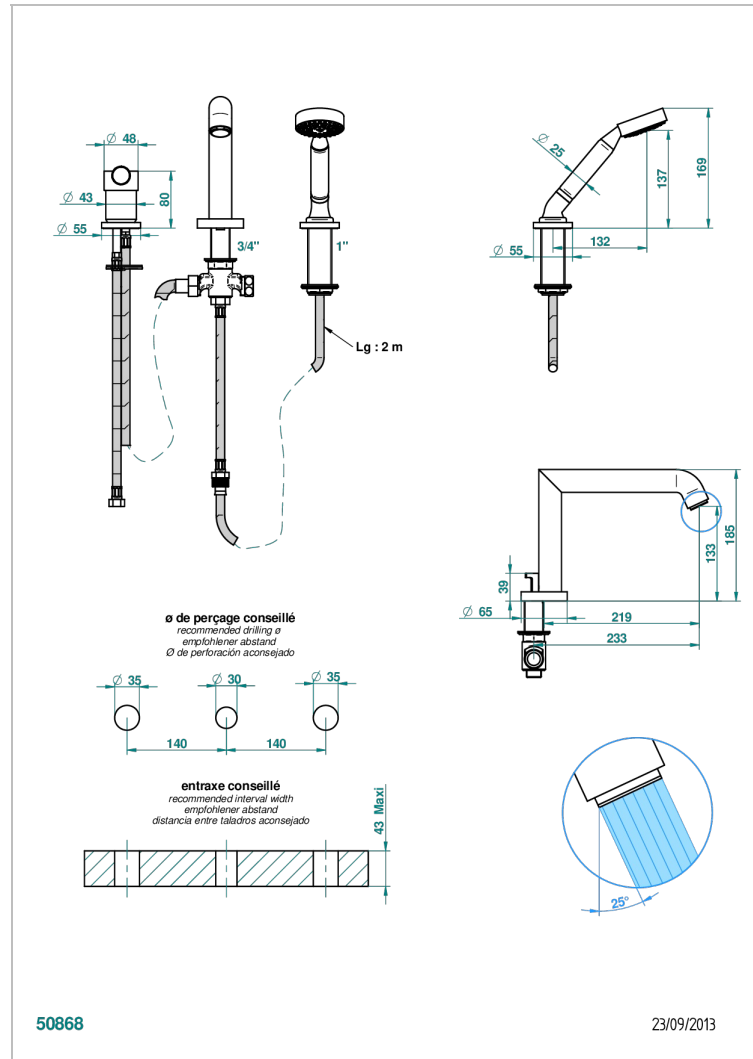

BAMBOU CRISTAL AMBRE

A34-113BSG

Mitigeur bain douche 3 trous sur gorge avec bec super goliath à inversion

THG[®]
PARIS

CARACTÉRISTIQUES

- BamboU Cristal Ambre
- Mitigeur bain douche 3 trous sur gorge avec bec super goliath à inversion

SPÉCIFICATIONS TECHNIQUES

- Recommandé : 3 bars (max. 5 bars) - Advised : 43,5 psi (max. 72 psi)
- Bec : 25 l/min à 3 bars - Douchette : 9,5 l/min à 3 bars
- Spout : 6.6 gpm at 43.5 psi - Handshower : 2.5 gpm at 43.5 psi