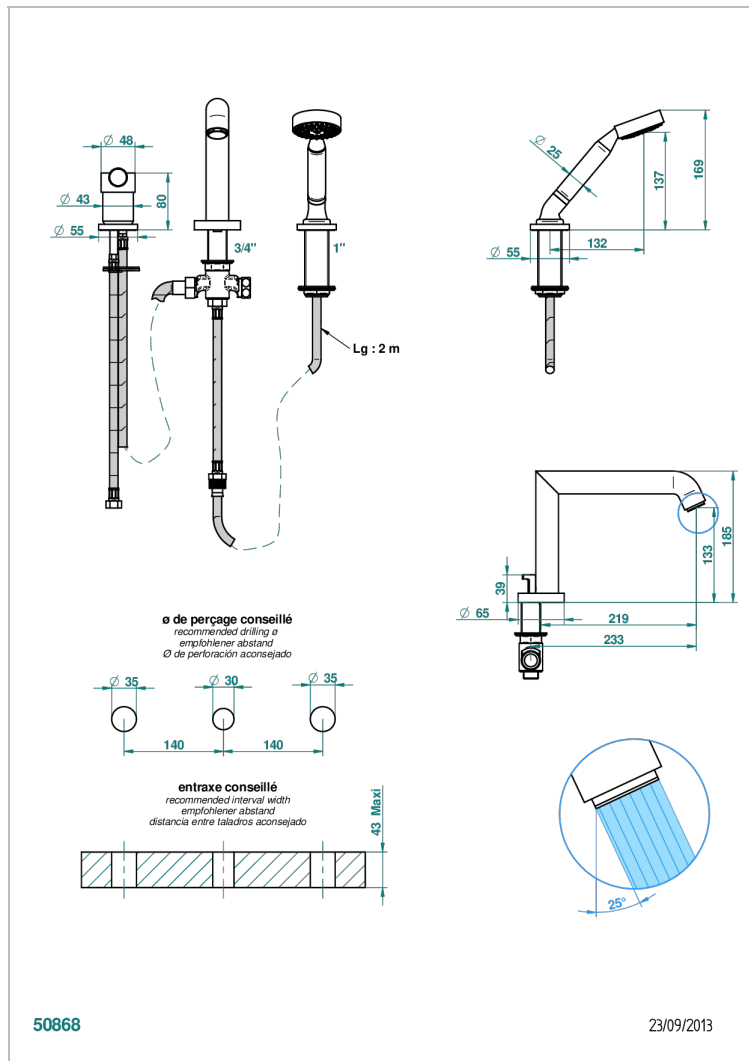

# BAMBOU CRISTAL AMBAR

A34-113BSG

Batería baño/ducha 3 agujeros sobre encimera. caño super goliath con inversor incorporado, monomando y teleducha con flexo de 2m

## CARACTERÍSTICAS

- BamboU cristal Ambar
- Batería baño/ducha 3 agujeros sobre encimera. caño super goliath con inversor incorporado, monomando y teleducha con flexo de 2m

## ESPECIFICACIONES TÉCNICAS

- Recommandé : 3 bars (max. 5 bars) - Advised : 43,5 psi (max. 72 psi)
- Bec : 25 l/min à 3 bars - Douchette : 9,5 l/min à 3 bars
- Spout : 6.6 gpm at 43.5 psi - Handshower : 2.5 gpm at 43.5 psi