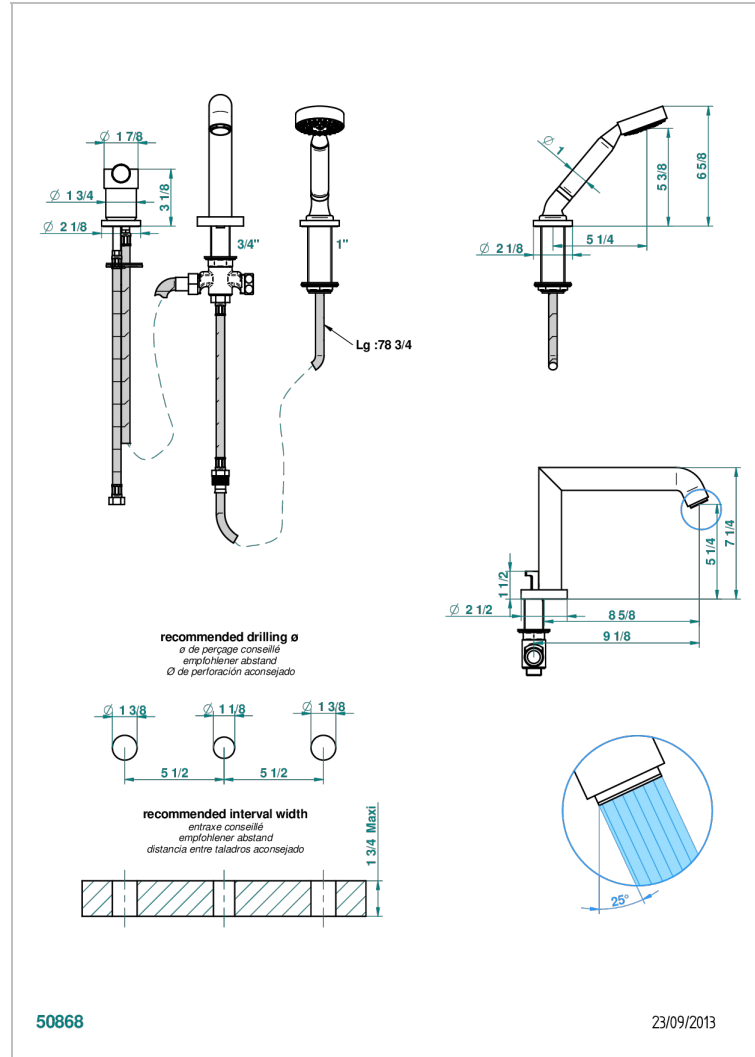

BAMBOU CRISTAL AMBRE

A34-113BSG

Mitigeur bain douche 3 trous sur gorge avec bec super goliath à inversion

THG[®]
PARIS

CARACTÉRISTIQUES

- Bamboü Cristal Ambre
- Mitigeur bain douche 3 trous sur gorge avec bec super goliath à inversion

SPECIFICATIONS TECHNIQUES

- Recommandé : 3 bars (max. 5 bars) - Advised : 43,5 psi (max. 72 psi)
- Bec : 25 l/min à 3 bars - Douchette : 9,5 l/min à 3 bars
- Spout : 6.6 gpm at 43.5 psi - Handshower : 2.5 gpm at 43.5 psi