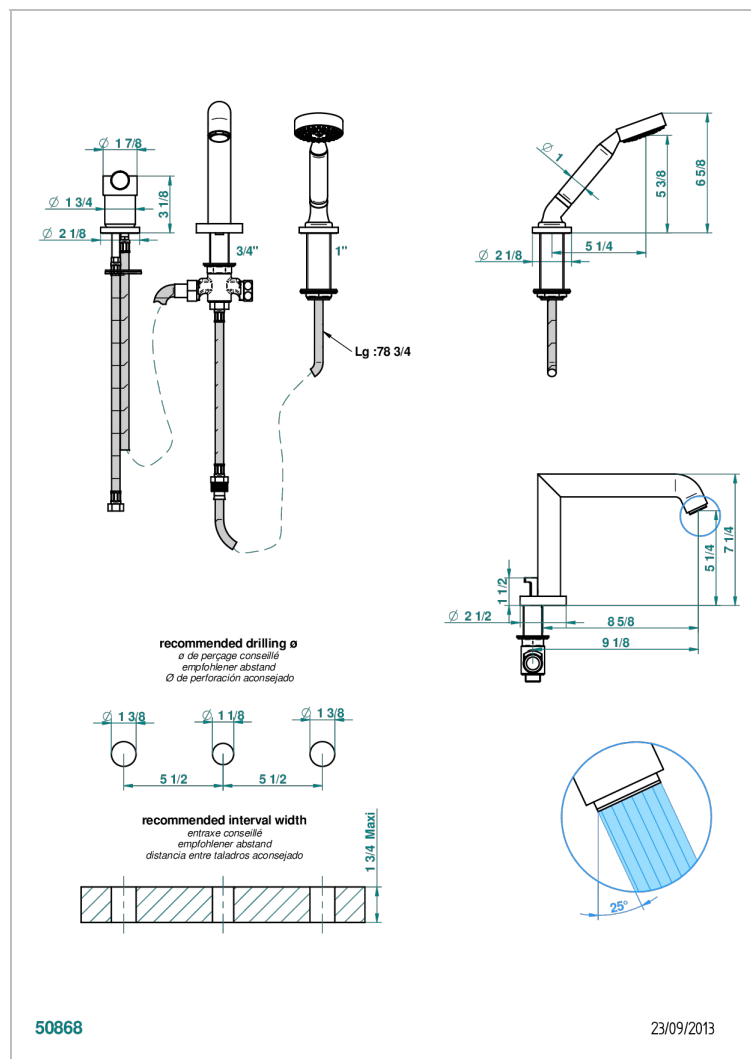

# BAMBOU CRISTAL AMBAR

A34-113BSG

Batería baño/ducha 3 agujeros sobre encimera. caño super goliath con inversor incorporado, monomando y teleducha con flexo de 2m

## CARACTERÍSTICAS

- Bambou cristal Ambar
- Batería baño/ducha 3 agujeros sobre encimera. caño super goliath con inversor incorporado, monomando y teleducha con flexo de 2m

## ESPECIFICACIONES TÉCNICAS

- Recommandé : 3 bars (max. 5 bars) - Advised : 43,5 psi (max. 72 psi)
- Bec : 25 l/min à 3 bars - Douchette : 9,5 l/min à 3 bars
- Spout : 6.6 gpm at 43.5 psi - Handshower : 2.5 gpm at 43.5 psi