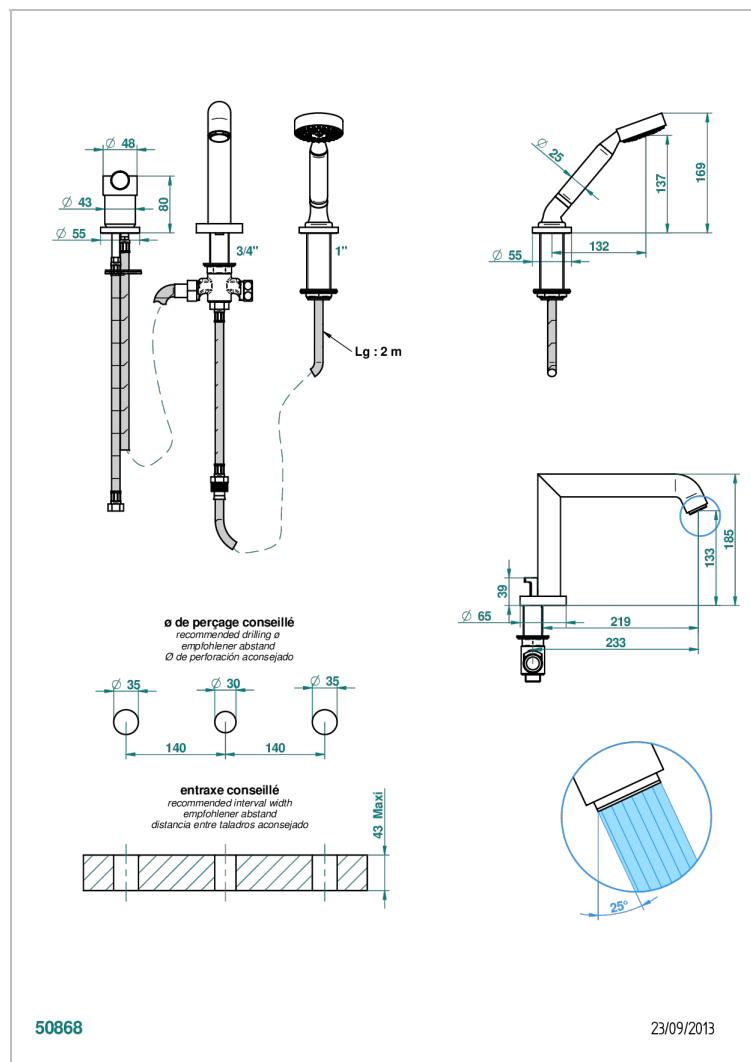

ВАМБОУ С ХРУСТАЛЕМ ЯНТАРНОГО ЦВЕТА

A34-113BSG

Смеситель устанавливаемый на борту ванны на 3 отверстия, переключатель, излив СУПЕР ГОЛИАФ, ручной душ и керамический смеситель

ХАРАКТЕРИСТИКИ

- Bambou с хрусталём янтарного цвета
- Смеситель устанавливаемый на борту ванны на 3 отверстия, переключатель, излив СУПЕР ГОЛИАФ, ручной душ и керамический смеситель

ТЕХНИЧЕСКИЕ ХАРАКТЕРИСТИКИ

- Recommandé : 3 bars (max. 5 bars) - Advised : 43,5 psi (max. 72 psi)
- Bec : 25 l/min à 3 bars - Douchette : 9,5 l/min à 3 bars
- Spout : 6.6 gpm at 43.5 psi - Handshower : 2.5 gpm at 43.5 psi