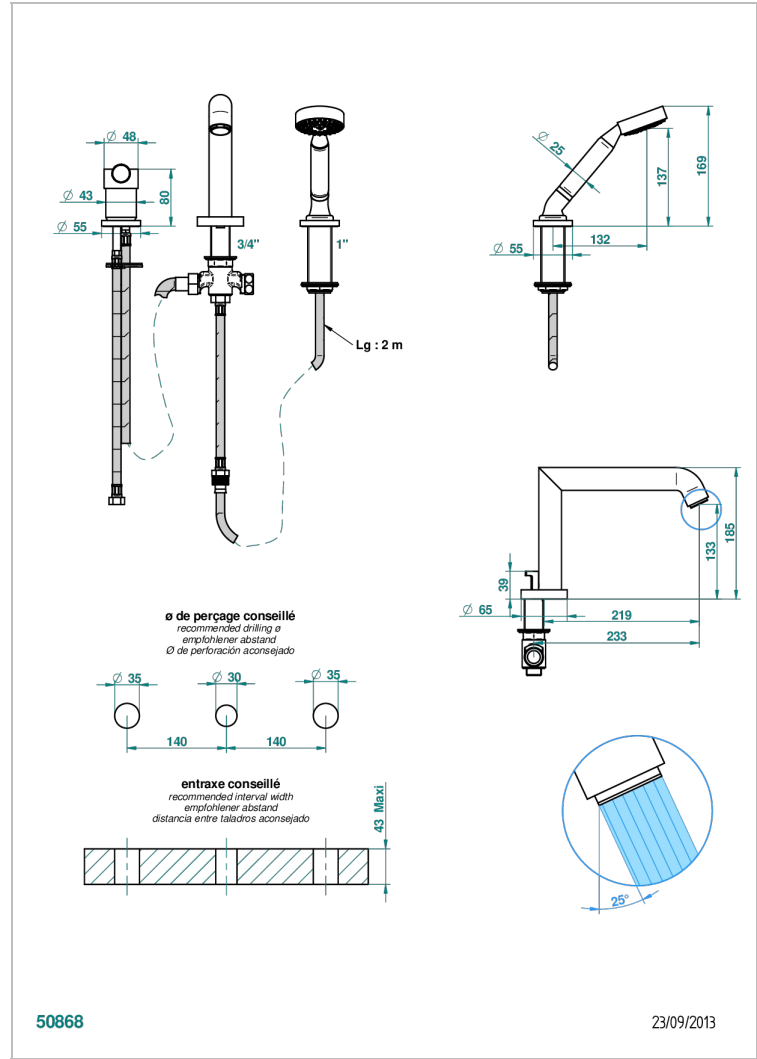

BAMBOU CRISTAL AMBRE

A34-113BSG

Mitigeur bain douche 3 trous sur gorge avec bec super goliath à inversion

THG[®]
PARIS

CARACTÉRISTIQUES

- Bamboü Cristal Ambre
- Mitigeur bain douche 3 trous sur gorge avec bec super goliath à inversion

SPÉCIFICATIONS TECHNIQUES

- Reconnandé : 3 bars (max. 5 bars) - Advised : 43,5 psi (max. 72 psi)
- Bec : 25 l/min à 3 bars - Douchette : 9,5 l/min à 3 bars
- Spout : 6.6 gpm at 43.5 psi - Handshower : 2.5 gpm at 43.5 psi