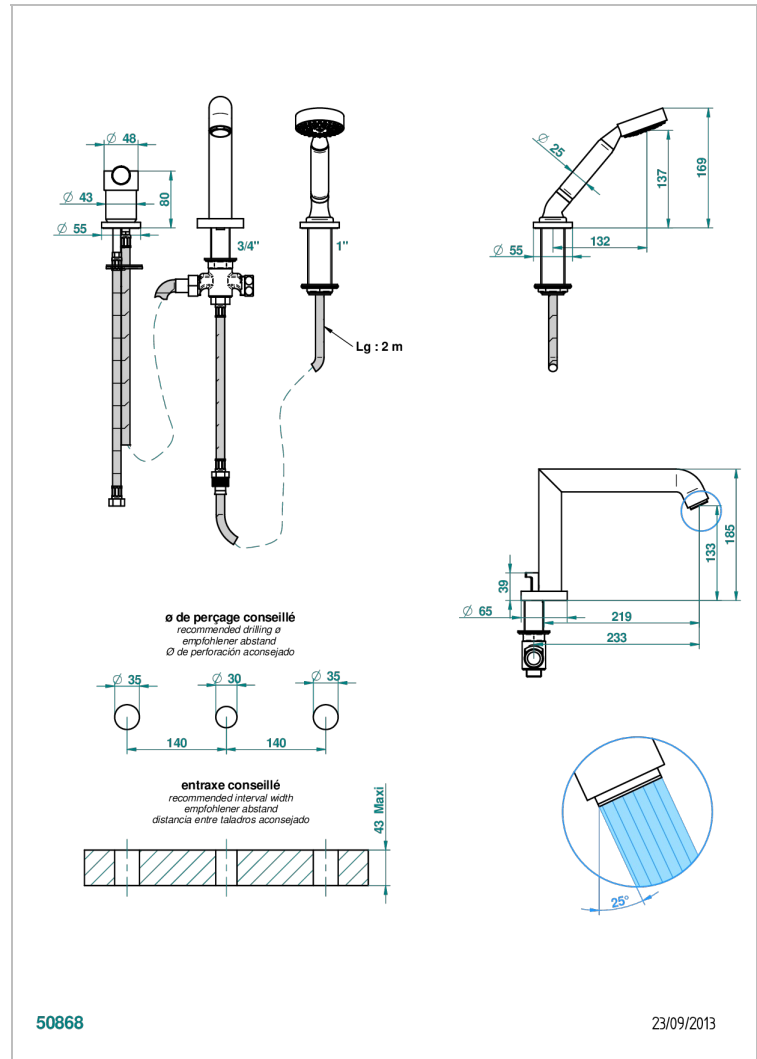

# BAMBOU CRISTAL AMBAR

A34-113BSG

Batería baño/ducha 3 agujeros sobre encimera. caño super goliath con inversor incorporado, monomando y teleducha con flexo de 2m

## CARACTERÍSTICAS

- BamboU cristal Ambar
- Batería baño/ducha 3 agujeros sobre encimera. caño super goliath con inversor incorporado, monomando y teleducha con flexo de 2m

## ESPECIFICACIONES TÉCNICAS

- Recommandé : 3 bars (max. 5 bars) - Advised : 43,5 psi (max. 72 psi)
- Bec : 25 l/min à 3 bars - Douchette : 9,5 l/min à 3 bars
- Spout : 6.6 gpm at 43.5 psi - Handshower : 2.5 gpm at 43.5 psi