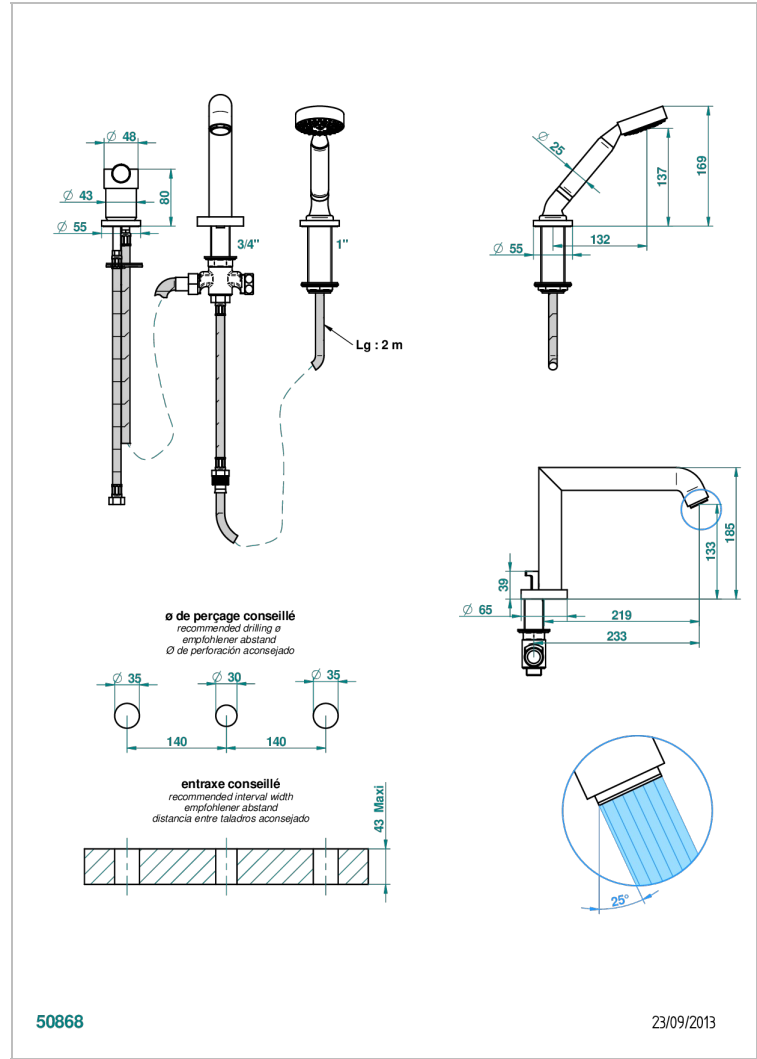

BAMBOU AMBER CRYSTAL

A34-113BSG

台式三孔浴缸淋浴调温龙头，分水式超大号喷嘴

THG[®]
PARIS

特色

- Bambou Amber crystal
- 台式三孔浴缸淋浴调温龙头，分水式超大号喷嘴

技术特征

- Recommandé : 3 bars (max. 5 bars) - Advised : 43,5 psi (max. 72 psi)
- Bec : 25 l/min à 3 bars - Douchette : 9,5 l/min à 3 bars
- Spout : 6.6 gpm at 43.5 psi - Handshower : 2.5 gpm at 43.5 psi

可选饰面

Black ceram - D30
Blush PVD - H62
Graphite PVD - H64
Matt Umber PVD - H67
Matt blush PVD - H60
Matt graphite PVD - H65

PVD哑光棕铜 - F34
PVD哑光金 - H53
PVD哑光铜 - H50
PVD哑光镍 - H56
PVD抛光铜 - H49
PVD棕铜 - F33

PVD金色 - H52
PVD镍 - H55
Umber PVD - H66
哑光复古铜 - H07
哑光浅金 - F31
哑光金 - F07

哑光铬 - C02
哑光镍 - C01
复古镍 - H28
抛光金 (24K金) - F01
抛光铬 - A02
抛光铬/抛光金 - G02

抛光镍 - B01
浅金 - F30
漆面铜 - D01