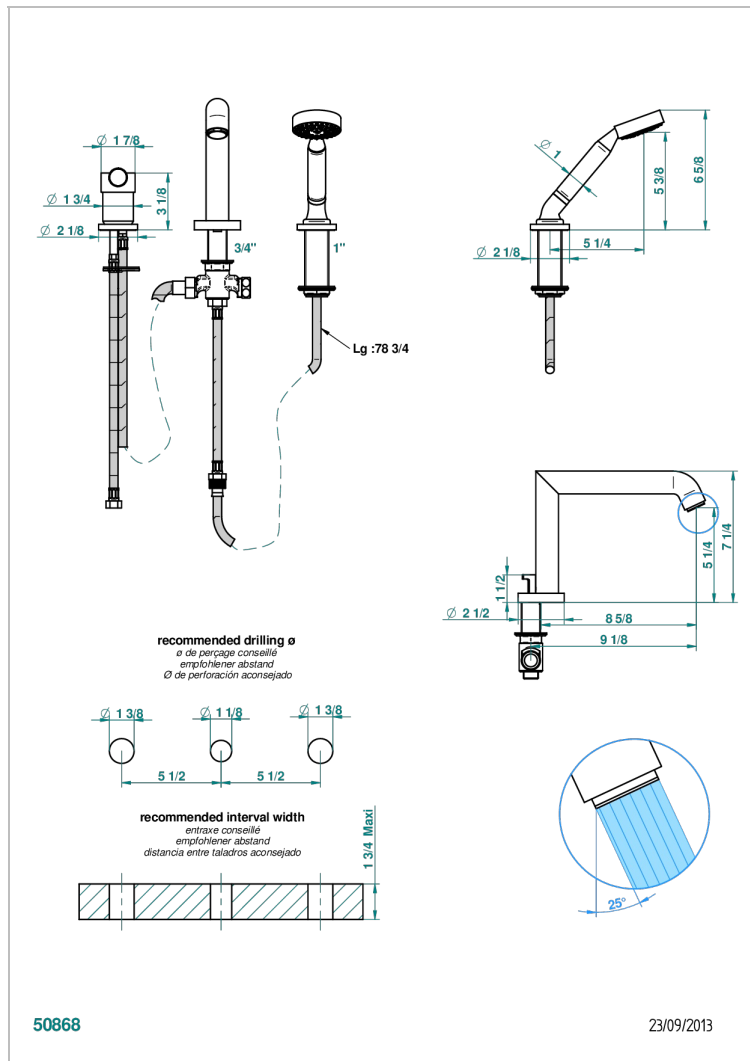

ВАМБОУ С ХРУСТАЛЕМ ЯНТАРНОГО ЦВЕТА

A34-113BSG

Смеситель устанавливаемый на борту ванны на 3 отверстия, переключатель, излив СУПЕР ГОЛИАФ, ручной душ и керамический смеситель

ХАРАКТЕРИСТИКИ

- Bambou с хрусталём янтарного цвета
- Смеситель устанавливаемый на борту ванны на 3 отверстия, переключатель, излив СУПЕР ГОЛИАФ, ручной душ и керамический смеситель

ТЕХНИЧЕСКИЕ ХАРАКТЕРИСТИКИ

- Recommandé : 3 bars (max. 5 bars) - Advised : 43,5 psi (max. 72 psi)
- Bec : 25 l/min à 3 bars - Douchette : 9,5 l/min à 3 bars
- Spout : 6.6 gpm at 43.5 psi - Handshower : 2.5 gpm at 43.5 psi