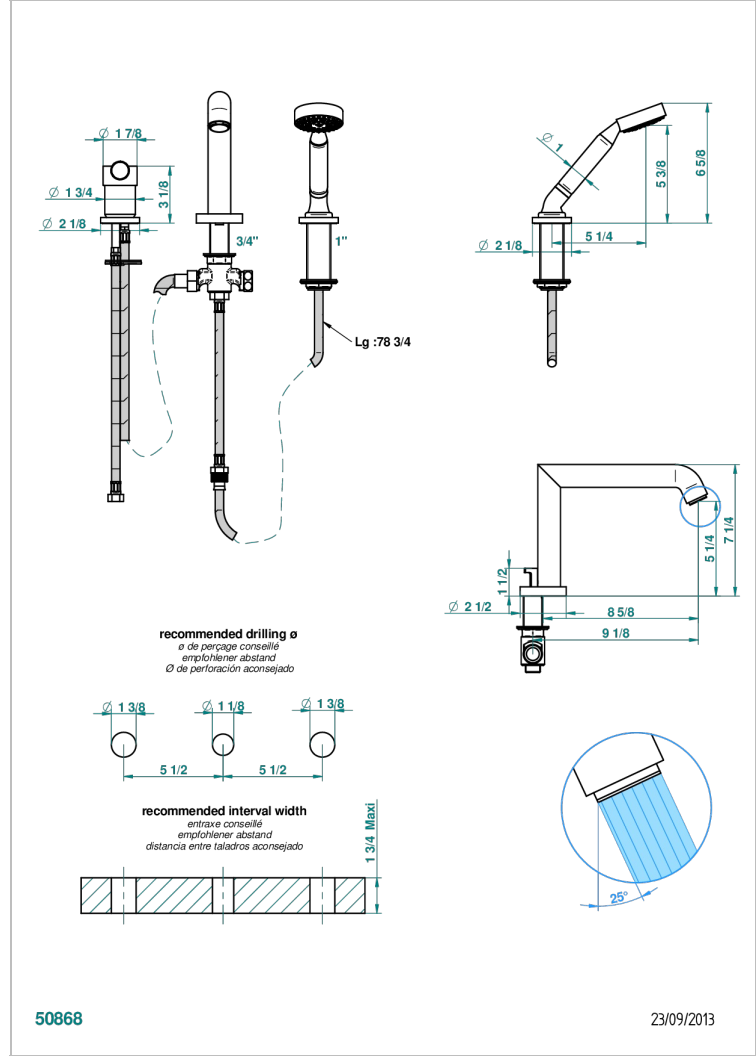

BAMBOU CRISTAL AMBRE

A34-113BSG

Mitigeur bain douche 3 trous sur gorge avec bec super goliath à inversion

THG[®]
PARIS

CARACTÉRISTIQUES

- Bamboü Cristal Ambre
- Mitigeur bain douche 3 trous sur gorge avec bec super goliath à inversion

SPECIFICATIONS TECHNIQUES

- Recommandé : 3 bars (max. 5 bars) - Advised : 43,5 psi (max. 72 psi)
- Bec : 25 l/min à 3 bars - Douchette : 9,5 l/min à 3 bars
- Spout : 6.6 gpm at 43.5 psi - Handshower : 2.5 gpm at 43.5 psi