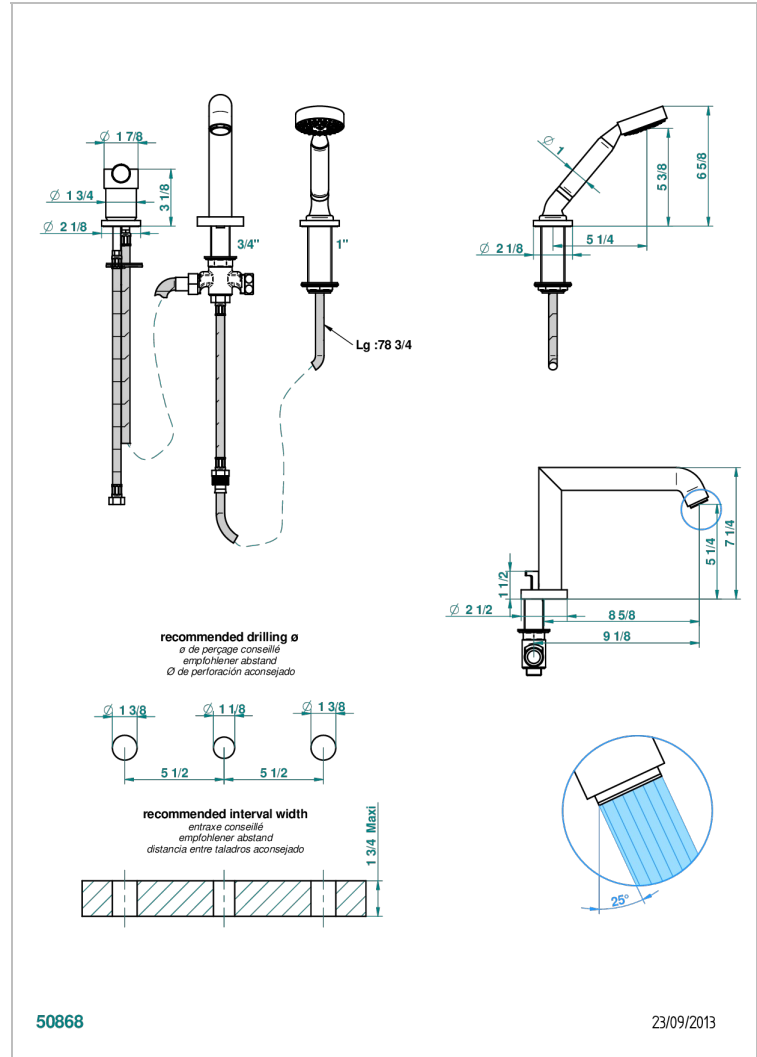

BAMBOU AMBER CRYSTAL

A34-113BSG

台式三孔浴缸淋浴调温龙头，分水式超大号喷嘴

THG[®]
PARIS

特色

- Bambou Amber crystal
- 台式三孔浴缸淋浴调温龙头，分水式超大号喷嘴

技术特征

- Recommandé : 3 bars (max. 5 bars) - Advised : 43,5 psi (max. 72 psi)
- Bec : 25 l/min à 3 bars - Douchette : 9,5 l/min à 3 bars
- Spout : 6.6 gpm at 43.5 psi - Handshower : 2.5 gpm at 43.5 psi

可选饰面

Black ceram - D30
 Blush PVD - H62
 Graphite PVD - H64
 Matt Umber PVD - H67
 Matt blush PVD - H60
 Matt graphite PVD - H65

PVD哑光棕铜 - F34
 PVD哑光金 - H53
 PVD哑光铜 - H50
 PVD哑光镍 - H56
 PVD抛光铜 - H49
 PVD棕铜 - F33