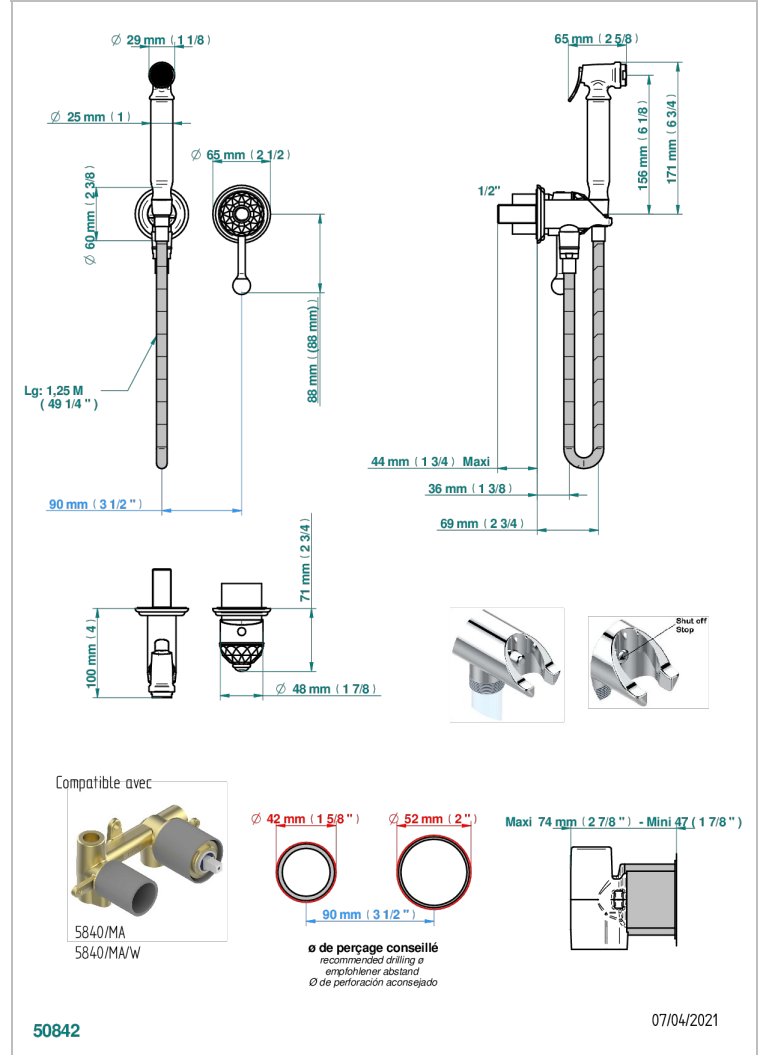

DUOMO CRYSTAL

U4F-5840/MBG

THG
PARIS

Parte externa del conjunto higiénico con mezclador, flexo reforzado 1m25, tele-ducha con gatillo, y tope de seguridad integrado en la toma de agua

CARACTERÍSTICAS

- ACS : 19ACCLY412

ESTÁNDAR

PRODUCTOS RELACIONADOS

- Ref. G00-5840/MA Parte empotrada para mezclador mural con salida hembra 1/2

ACABADOS DISPONIBLES

Bronce claro - D01
Cerámica negra mate - D30
Cobre viejo mate - H07
Cromo - A02
Cromo / dorado - G02
Cromo mate - C02