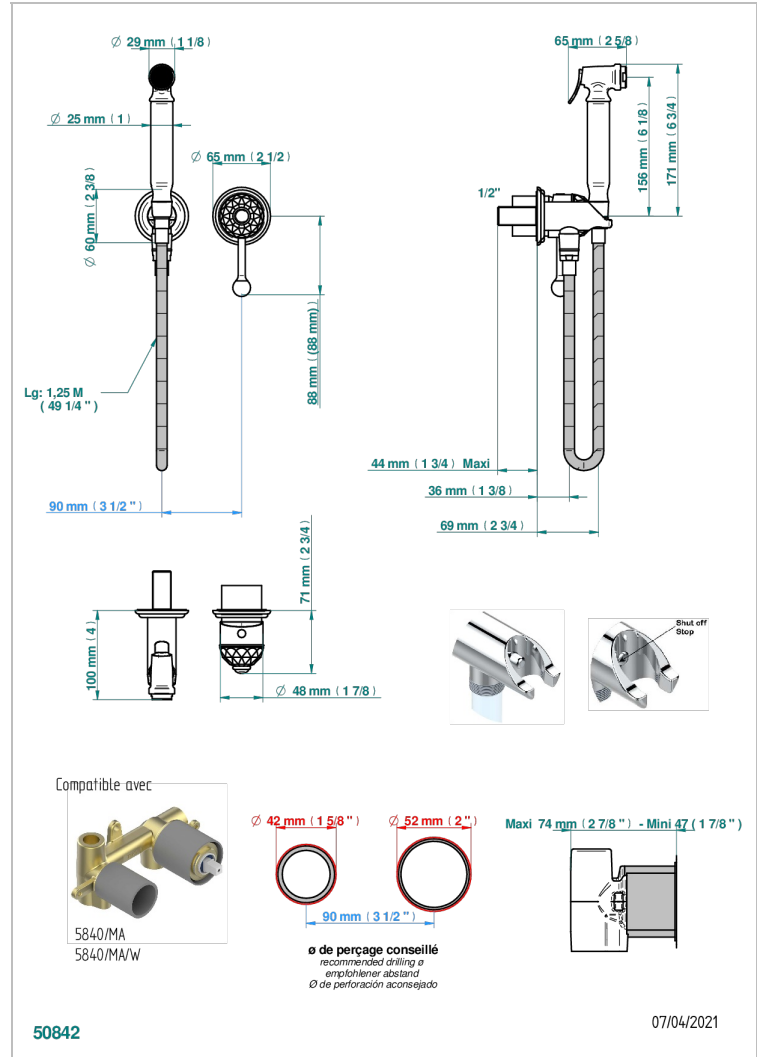

MANDARINE CRISTALLIA DIAMANT

U1K-5840/MBG

THG[®]
PARIS

Parte externa del conjunto higiénico con mezclador, flexo reforzado 1m25, tele-ducha con gatillo, y tope de seguridad integrado en la toma de agua

CARACTERÍSTICAS

- ACS : 19ACCLY412

ESPECIFICACIONES TÉCNICAS

- Reconnmandé : 3 bars (max. 5 bars) - Advised : 43,5 psi (max. 72 psi)
- 9,5 l/min à 3 bars (2.5 gpm at 43.5 psi)

ESTÁNDAR

PRODUCTOS RELACIONADOS

- Ref. G00-5840/MA Parte empotrada para mezclador mural con salida hembra 1/2