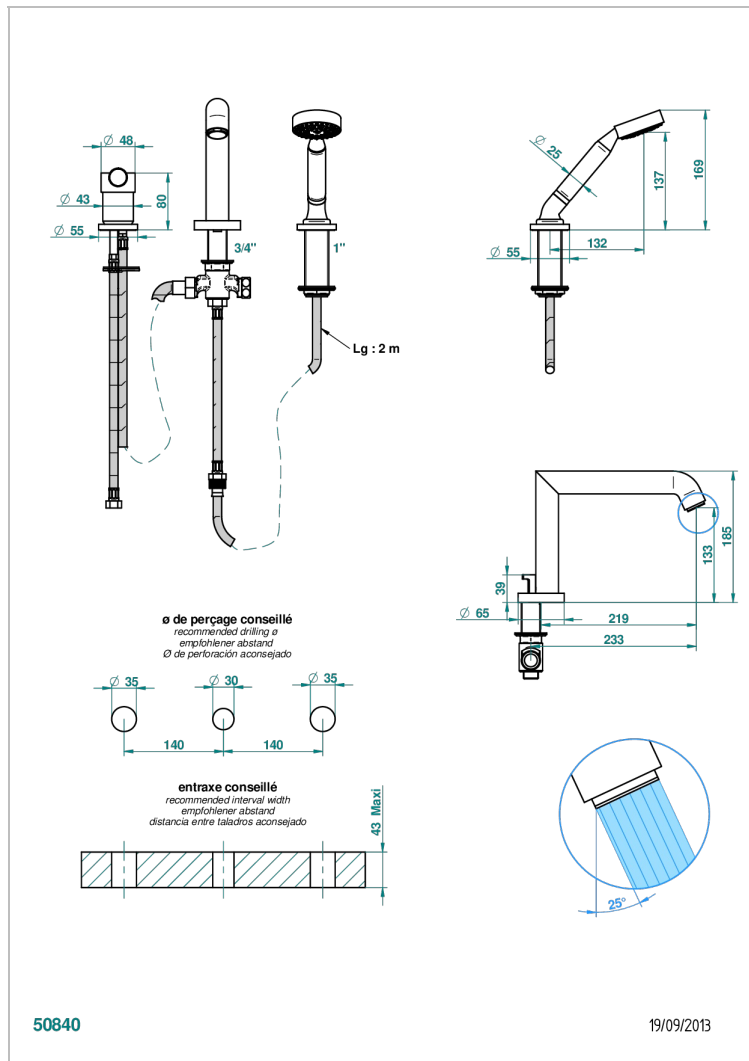

BAMBOU CRISTAL NEGRO

A33-113BSG

Batería baño/ducha 3 agujeros sobre encimera. caño super goliath con inversor incorporado, monomando y teleducha con flexo de 2m

CARACTERÍSTICAS

- Bamboú cristal negro
- Batería baño/ducha 3 agujeros sobre encimera. caño super goliath con inversor incorporado, monomando y teleducha con flexo de 2m

ESPECIFICACIONES TÉCNICAS

- Recommandé : 3 bars (max. 5 bars) - Advised : 43,5 psi (max. 72 psi)
- Bec : 25 l/min à 3 bars - Douchette : 9,5 l/min à 3 bars
- Spout : 6.6 gpm at 43.5 psi - Handshower : 2.5 gpm at 43.5 psi