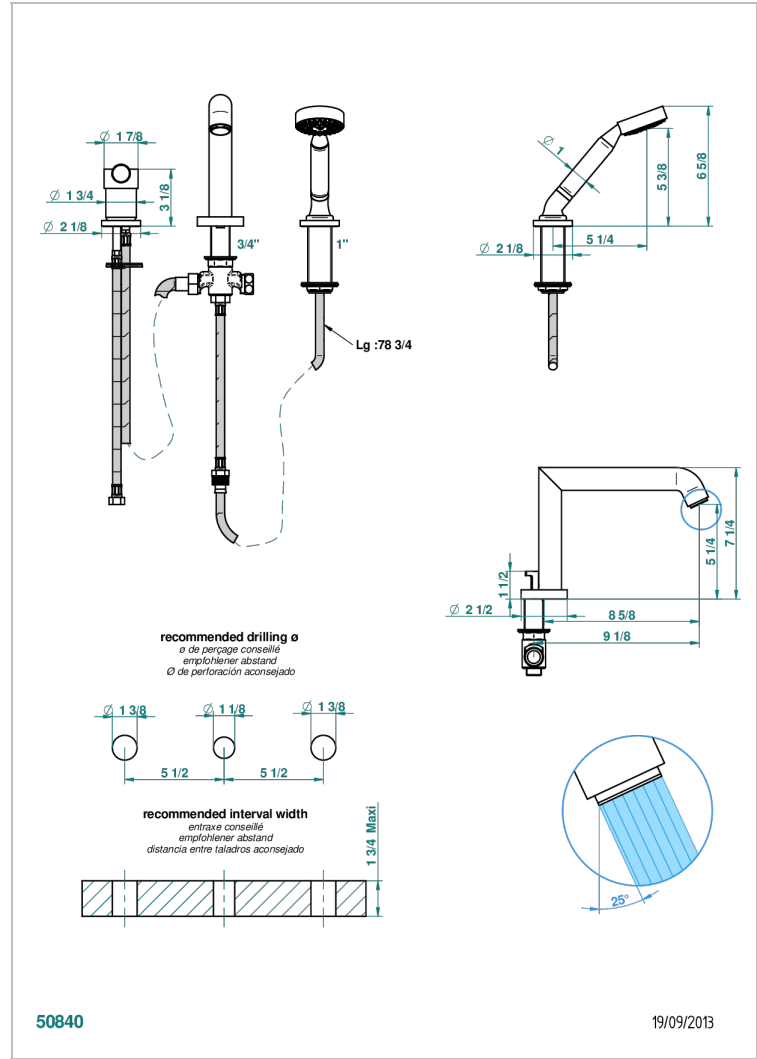

BAMBOU CRISTAL NOIR

A33-113BSG

Mitigeur bain douche 3 trous sur gorge avec bec super goliath à inversion

THG[®]
PARIS

CARACTÉRISTIQUES

- BamboU Cristal noir
- Mitigeur bain douche 3 trous sur gorge avec bec super goliath à inversion

SPECIFICATIONS TECHNIQUES

- Recommandé : 3 bars (max. 5 bars) - Advised : 43,5 psi (max. 72 psi)
- Bec : 25 l/min à 3 bars - Douchette : 9,5 l/min à 3 bars
- Spout : 6.6 gpm at 43.5 psi - Handshower : 2.5 gpm at 43.5 psi