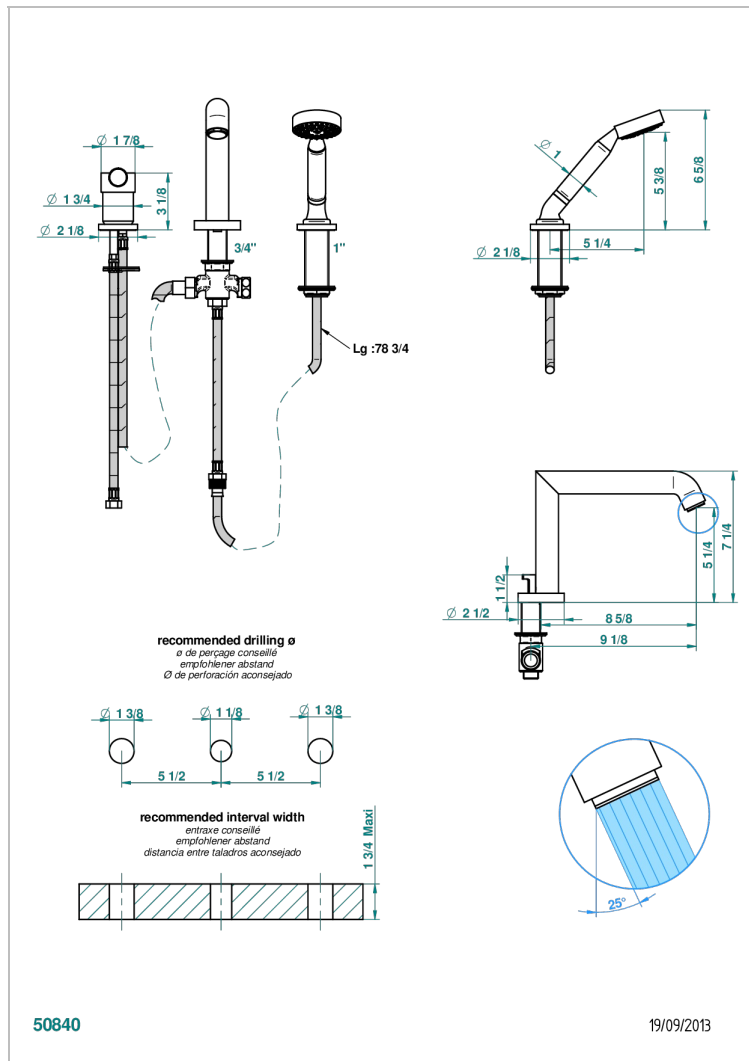

BAMBOU CRISTAL NEGRO

A33-113BSG

Batería baño/ducha 3 agujeros sobre encimera. caño super goliath con inversor incorporado, monomando y teleducha con flexo de 2m

CARACTERÍSTICAS

- Bambou cristal negro
- Batería baño/ducha 3 agujeros sobre encimera. caño super goliath con inversor incorporado, monomando y teleducha con flexo de 2m

ESPECIFICACIONES TÉCNICAS

- Recommandé : 3 bars (max. 5 bars) - Advised : 43,5 psi (max. 72 psi)
- Bec : 25 l/min à 3 bars - Douchette : 9,5 l/min à 3 bars
- Spout : 6.6 gpm at 43.5 psi - Handshower : 2.5 gpm at 43.5 psi