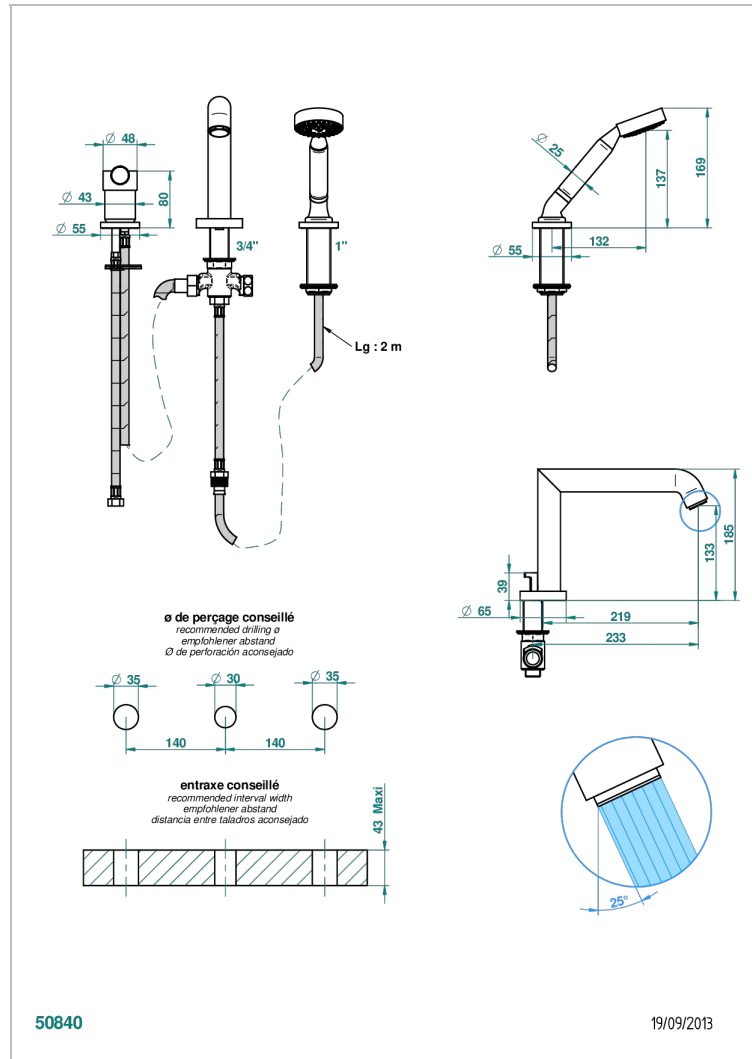

# ВАМБОУ С ЧЕРНЫМ ХРУСТАЛЕМ

A33-113BSG

THG<sup>®</sup>  
PARIS

Смеситель устанавливаемый на борту ванны на 3 отверстия, переключатель, излив СУПЕР ГОЛИАФ, ручной душ и керамический смеситель

## ХАРАКТЕРИСТИКИ

- Bambou с чёрным хрусталём
- Смеситель устанавливаемый на борту ванны на 3 отверстия, переключатель, излив СУПЕР ГОЛИАФ, ручной душ и керамический смеситель

## ТЕХНИЧЕСКИЕ ХАРАКТЕРИСТИКИ

- Recommandé : 3 bars (max. 5 bars) - Advised : 43,5 psi (max. 72 psi)
- Bec : 25 l/min à 3 bars - Douchette : 9,5 l/min à 3 bars
- Spout : 6.6 gpm at 43.5 psi - Handshower : 2.5 gpm at 43.5 psi