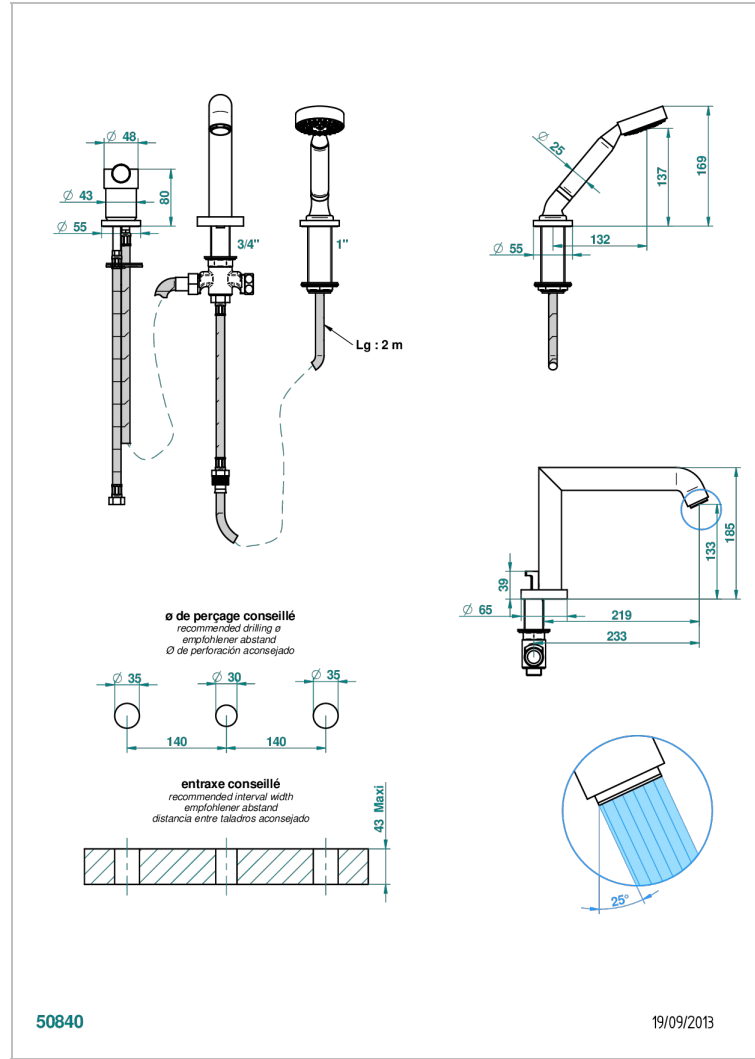

BAMBOU CRISTAL NOIR

A33-113BSG

Mitigeur bain douche 3 trous sur gorge avec bec super goliath à inversion

THG[®]
PARIS

CARACTÉRISTIQUES

- BamboU Cristal noir
- Mitigeur bain douche 3 trous sur gorge avec bec super goliath à inversion

SPÉCIFICATIONS TECHNIQUES

- Recommandé : 3 bars (max. 5 bars) - Advised : 43,5 psi (max. 72 psi)
- Bec : 25 l/min à 3 bars - Douchette : 9,5 l/min à 3 bars
- Spout : 6.6 gpm at 43.5 psi - Handshower : 2.5 gpm at 43.5 psi