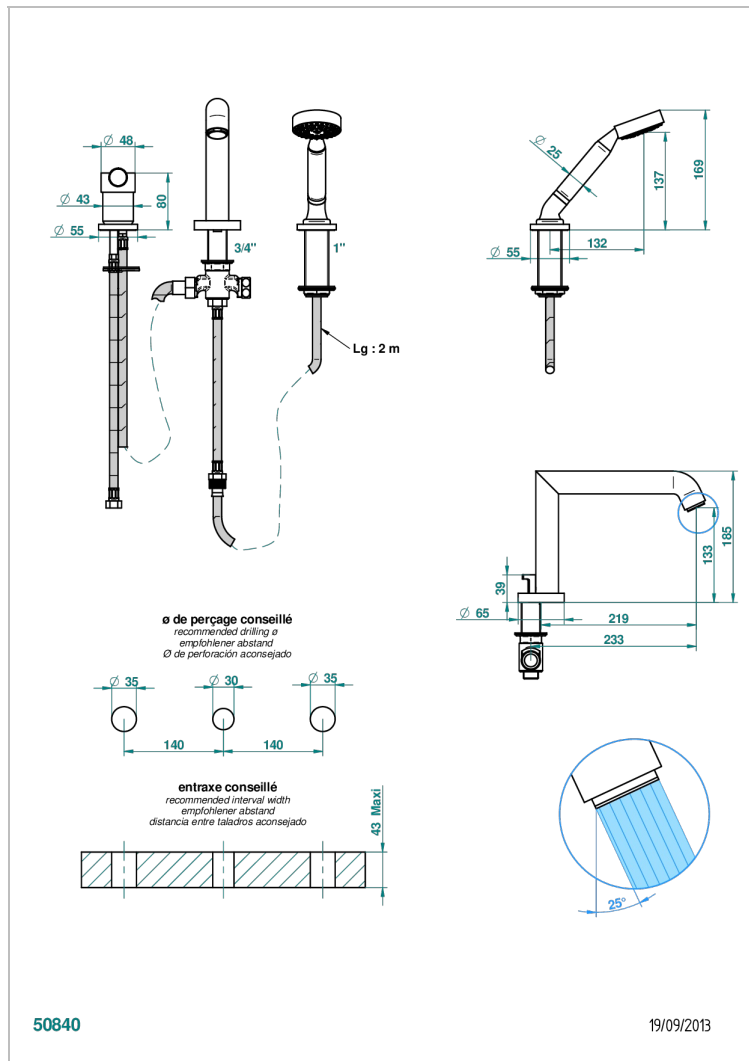

BAMBOU CRISTAL NEGRO

A33-113BSG

Batería baño/ducha 3 agujeros sobre encimera. caño super goliath con inversor incorporado, monomando y teleducha con flexo de 2m

CARACTERÍSTICAS

- Bambou cristal negro
- Batería baño/ducha 3 agujeros sobre encimera. caño super goliath con inversor incorporado, monomando y teleducha con flexo de 2m

ESPECIFICACIONES TÉCNICAS

- Recommandé : 3 bars (max. 5 bars) - Advised : 43,5 psi (max. 72 psi)
- Bec : 25 l/min à 3 bars - Douchette : 9,5 l/min à 3 bars
- Spout : 6.6 gpm at 43.5 psi - Handshower : 2.5 gpm at 43.5 psi