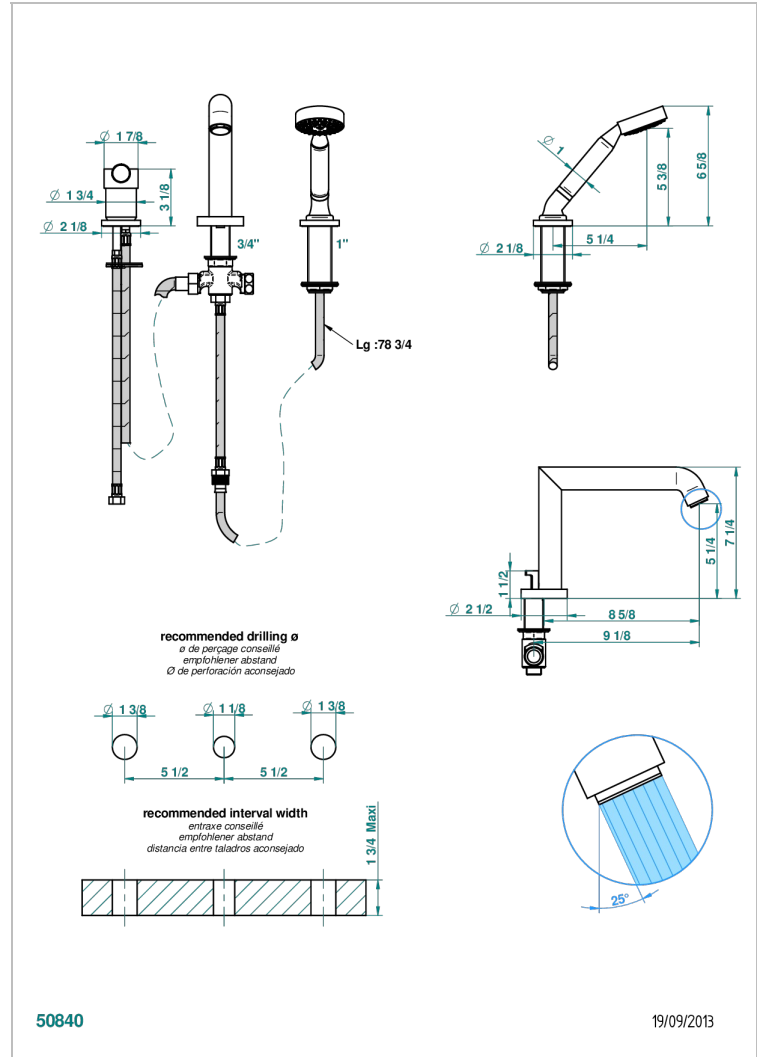

VAMBOU С ЧЕРНЫМ ХРУСТАЛЕМ

A33-113BSG

Смеситель устанавливаемый на борту ванны на 3 отверстия, переключатель, излив СУПЕР ГОЛИАФ, ручной душ и керамический смеситель

THG[®]
PARIS

ХАРАКТЕРИСТИКИ

- Bambou с чёрным хрусталём
- Смеситель устанавливаемый на борту ванны на 3 отверстия, переключатель, излив СУПЕР ГОЛИАФ, ручной душ и керамический смеситель

ТЕХНИЧЕСКИЕ ХАРАКТЕРИСТИКИ

- Recommandé : 3 bars (max. 5 bars) - Advised : 43,5 psi (max. 72 psi)
- Bec : 25 l/min à 3 bars - Douchette : 9,5 l/min à 3 bars
- Spout : 6.6 gpm at 43.5 psi - Handshower : 2.5 gpm at 43.5 psi