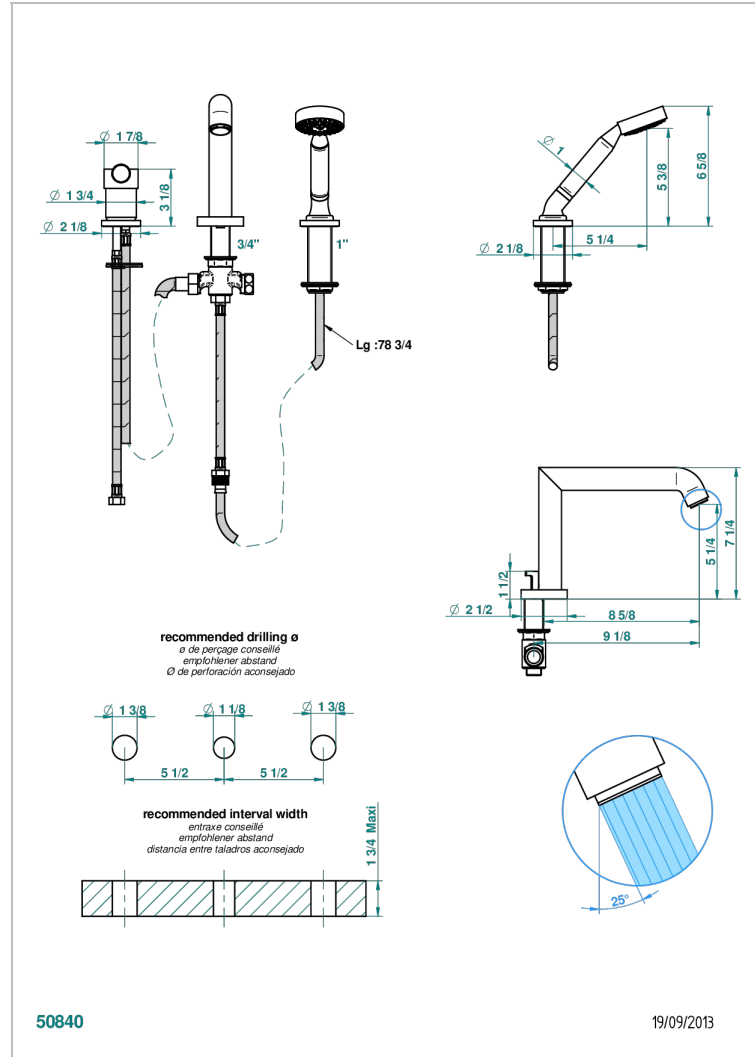

BAMBOU CRISTAL NOIR

A33-113BSG

Mitigeur bain douche 3 trous sur gorge avec bec super goliath à inversion

THG[®]
PARIS

CARACTÉRISTIQUES

- BamboU Cristal noir
- Mitigeur bain douche 3 trous sur gorge avec bec super goliath à inversion

SPECIFICATIONS TECHNIQUES

- Recommandé : 3 bars (max. 5 bars) - Advised : 43,5 psi (max. 72 psi)
- Bec : 25 l/min à 3 bars - Douchette : 9,5 l/min à 3 bars
- Spout : 6.6 gpm at 43.5 psi - Handshower : 2.5 gpm at 43.5 psi