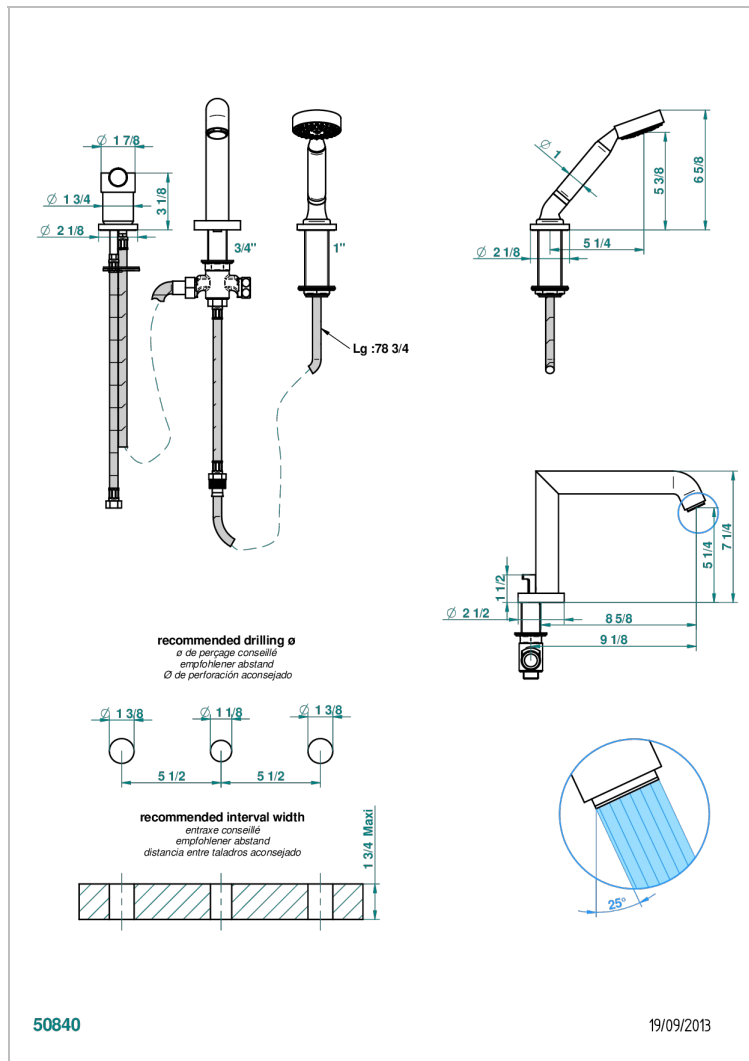

# BAMBOU CRISTAL NEGRO

A33-113BSG

Batería baÑo/ducha 3 agujeros sobre encimera. caÑo super goliath con inversor incorporado, monomando y teleducha con flexo de 2m

## CARACTERÍSTICAS

- Bamboú cristal negro
- Batería baÑo/ducha 3 agujeros sobre encimera. caÑo super goliath con inversor incorporado, monomando y teleducha con flexo de 2m

## ESPECIFICACIONES TÉCNICAS

- Recommandé : 3 bars (max. 5 bars) - Advised : 43,5 psi (max. 72 psi)
- Bec : 25 l/min à 3 bars - Douchette : 9,5 l/min à 3 bars
- Spout : 6.6 gpm at 43.5 psi - Handshower : 2.5 gpm at 43.5 psi