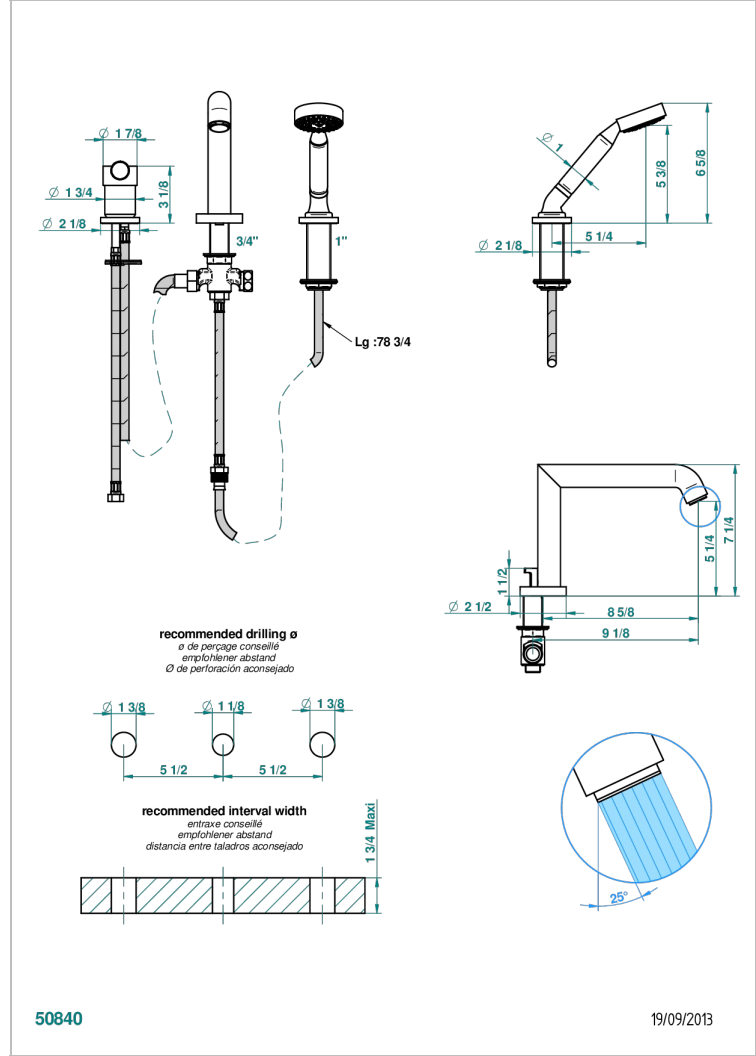

BAMBOU BLACK CRYSTAL

A33-113BSG

台式三孔浴缸淋浴调温龙头，分水式超大号喷嘴

THG[®]
PARIS

特色

- Bambou Black crystal
- 台式三孔浴缸淋浴调温龙头，分水式超大号喷嘴

技术特征

- Recommandé : 3 bars (max. 5 bars) - Advised : 43,5 psi (max. 72 psi)
- Bec : 25 l/min à 3 bars - Douchette : 9,5 l/min à 3 bars
- Spout : 6.6 gpm at 43.5 psi - Handshower : 2.5 gpm at 43.5 psi

可选饰面

Black ceram - D30
 Blush PVD - H62
 Graphite PVD - H64
 Matt Umber PVD - H67
 Matt blush PVD - H60
 Matt graphite PVD - H65

PVD哑光棕铜 - F34
 PVD哑光金 - H53
 PVD哑光铜 - H50
 PVD哑光镍 - H56
 PVD抛光铜 - H49
 PVD棕铜 - F33