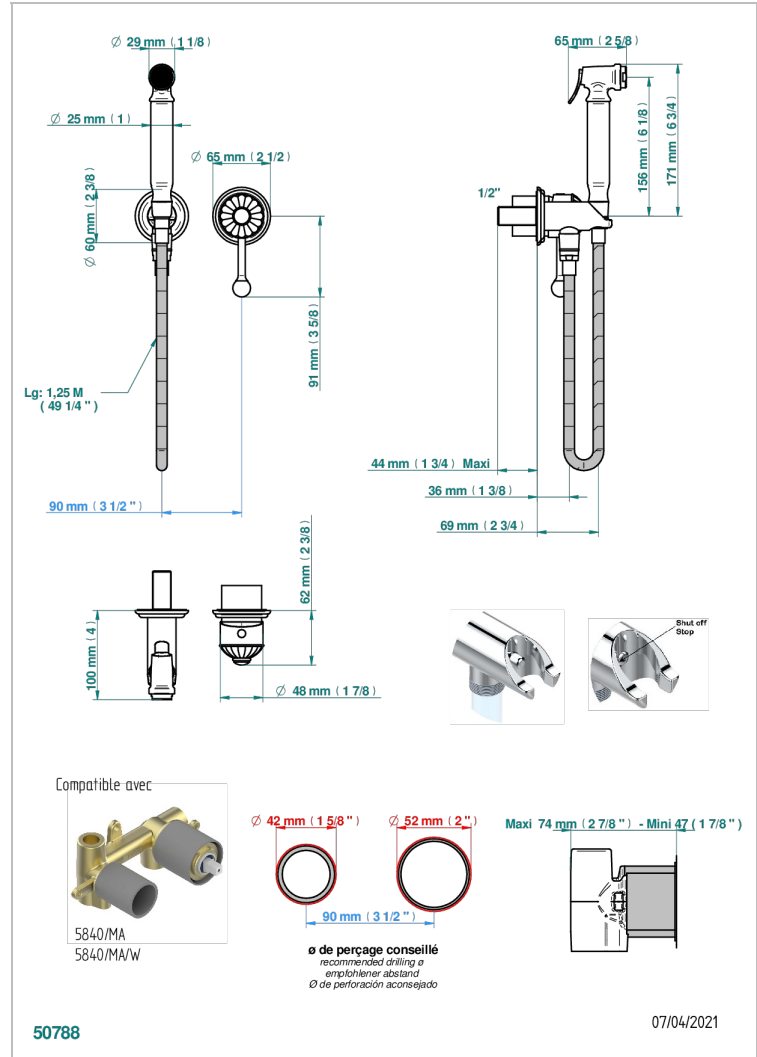

MANDARINE CRISTAL CLARO

UID-5840/MBG

THG[®]
PARIS

Parte externa del conjunto higiénico con mezclador, flexo reforzado 1m25, tele-ducha con gatillo, y tope de seguridad integrado en la toma de agua

CARACTERÍSTICAS

- ACS : 19ACCLY412

ESTÁNDAR

PRODUCTOS RELACIONADOS

- Ref. G00-5840/MAUS Rough parts for concealed wall-mounted mixer with 1/2" outlet

ACABADOS DISPONIBLES

Bronce claro - D01
Cerámica negra mate - D30
Cobre viejo mate - H07
Cromo - A02
Cromo / dorado - G02
Cromo mate - C02