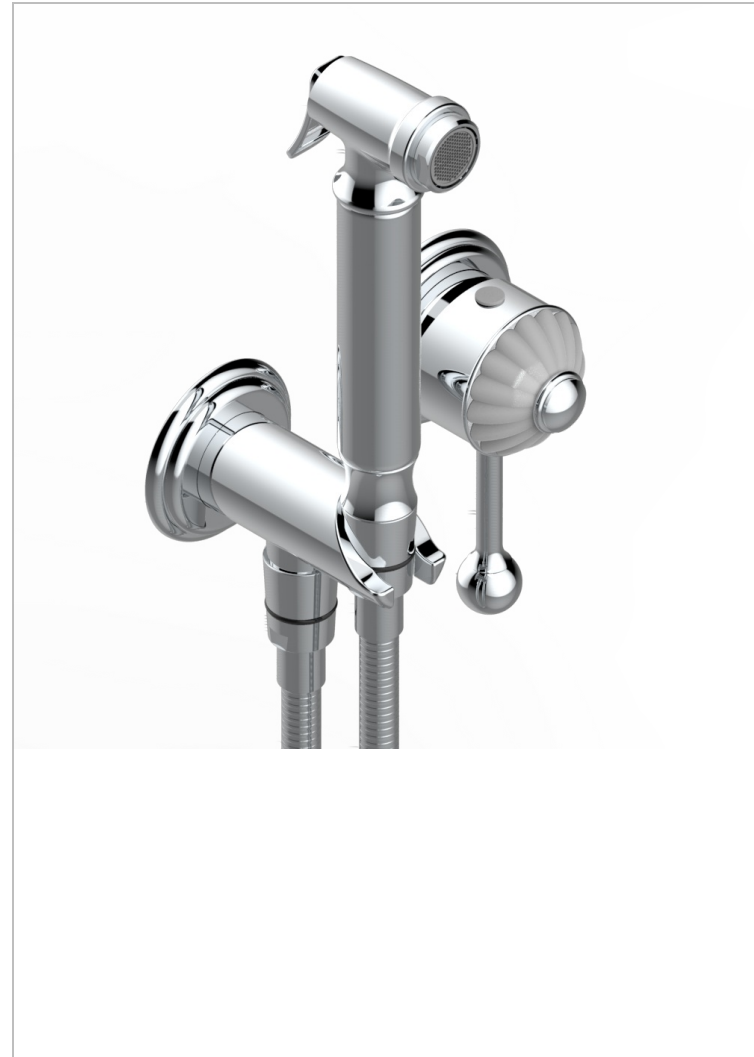

MANDARINE CRISTAL CLARO

UID-5840/MBG

THG[®]
PARIS

Parte externa del conjunto higiénico con mezclador, flexo reforzado 1m25, tele-ducha con gatillo, y tope de seguridad integrado en la toma de agua

CARACTERÍSTICAS

- ACS : 19ACCLY412

ESTÁNDAR

PRODUCTOS RELACIONADOS

- Ref. G00-5840/MAUS Rough parts for concealed wall-mounted mixer with 1/2" outlet

ACABADOS DISPONIBLES

Bronce claro - D01
Cerámica negra mate - D30
Cobre viejo mate - H07
Cromo - A02
Cromo / dorado - G02
Cromo mate - C02

Dorado - F01
Dorado mate - F07
Dorado pálido - F30
Dorado pálido mate (sin barniz) - F31
Níquel - B01
Níquel mate - C01

Níquel viejo - H28
Pvd blush - H62
Pvd blush mate - H60
Pvd color latón - H49
Pvd color latón mate - H50
Pvd color níquel - H55