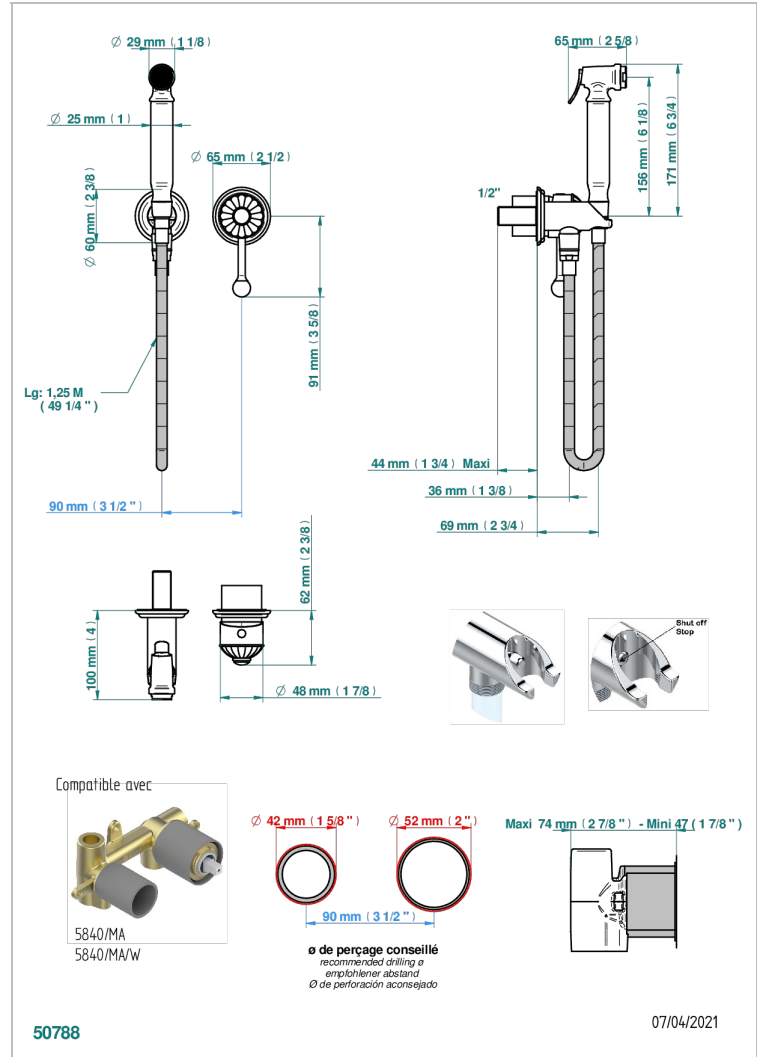

MANDARINE CRISTAL CLARO

UID-5840/MBG

THG[®]
PARIS

Parte externa del conjunto higiénico con mezclador, flexo reforzado 1m25, tele-ducha con gatillo, y tope de seguridad integrado en la toma de agua

CARACTERÍSTICAS

- ACS : 19ACCLY412

ESPECIFICACIONES TÉCNICAS

- Recommandé : 3 bars (max. 5 bars) - Advised : 43,5 psi (max. 72 psi)
- 9,5 l/min à 3 bars (2.5 gpm at 43.5 psi)

ESTÁNDAR

PRODUCTOS RELACIONADOS

- Ref. G00-5840/MA Parte empotrada para mezclador mural con salida hembra ½