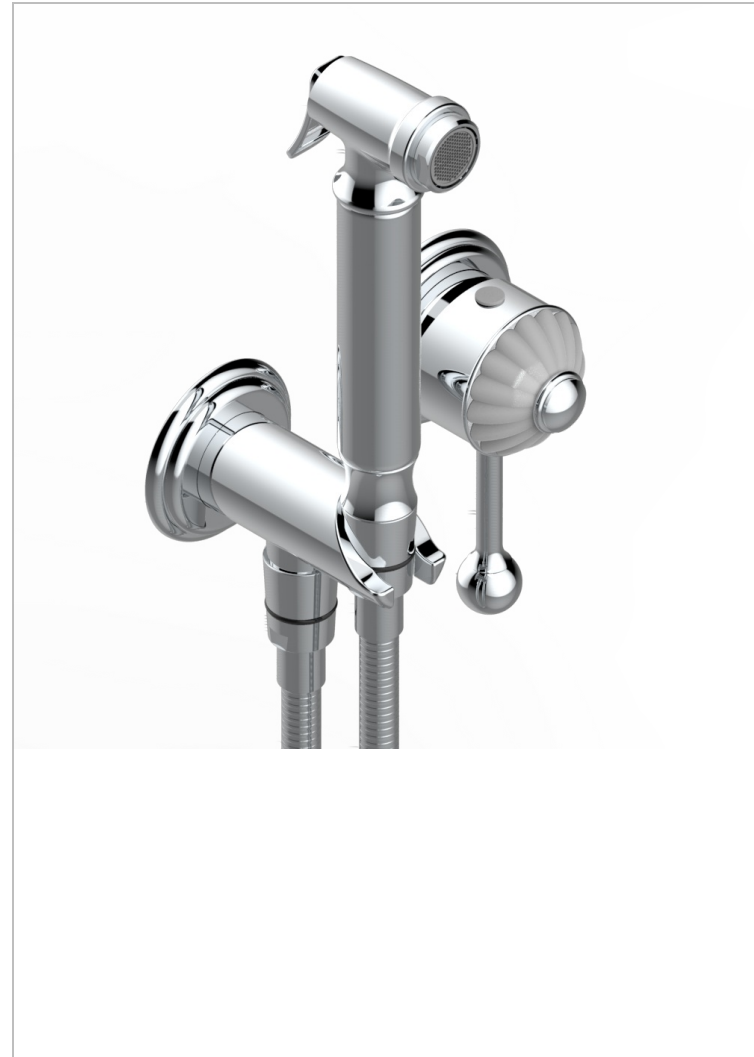

MANDARINE CRISTAL CLARO

UID-5840/MBG

THG[®]
PARIS

Parte externa del conjunto higiénico con mezclador, flexo reforzado 1m25, tele-ducha con gatillo, y tope de seguridad integrado en la toma de agua

CARACTERÍSTICAS

- ACS : 19ACCLY412

ESPECIFICACIONES TÉCNICAS

- Recommandé : 3 bars (max. 5 bars) - Advised : 43,5 psi (max. 72 psi)
- 9,5 l/min à 3 bars (2.5 gpm at 43.5 psi)

ESTÁNDAR

PRODUCTOS RELACIONADOS

- Ref. G00-5840/MA Parte empotrada para mezclador mural con salida hembra ½

ACABADOS DISPONIBLES

Bronce claro - D01
Cerámica negra mate - D30
Cobre viejo mate - H07
Cromo - A02
Cromo / dorado - G02
Cromo mate - C02

Dorado - F01
Dorado mate - F07
Dorado pálido - F30
Dorado pálido mate (sin barniz) - F31
Níquel - B01
Níquel mate - C01

Níquel viejo - H28
Pvd blush - H62
Pvd blush mate - H60
Pvd color latón - H49
Pvd color latón mate - H50
Pvd color níquel - H55

Pvd color níquel mate - H56
Pvd color oro - H52
Pvd color oro mate - H53
Pvd grafito - H64
Pvd grafito mate - H65
Pvd marrón bronce - F33