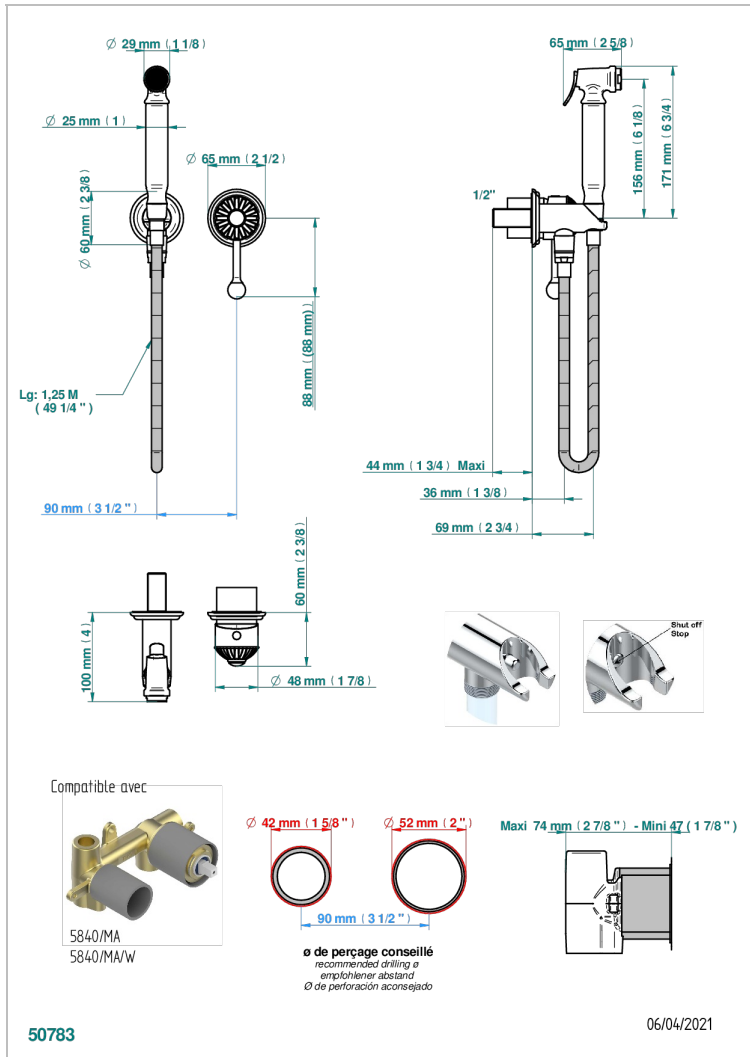

MANDARINE, METALL

U1A-5840/MBG

THG
PARIS

Trim only for WC douche including: trigger spray, wall mounted single lever mixer, reinforced hose (1.25m), wall outlet with integrated elbow with safety stopper

EIGENSCHAFTEN

- ACS : 19ACCLY412

TECHNISCHE DATEN

- Recommandé : 3 bars (max. 5 bars) - Advised : 43,5 psi (max. 72 psi)
- 9,5 l/min à 3 bars (2.5 gpm at 43.5 psi)

ZERTIFIZIERUNGEN

ÄHNLICHE PRODUKTE

- Ref. G00-5840/MA Up-teil für up-mischer, 1/2"

VERFÜGBARE OBERFLÄCHEN

Altnickel - H28
Blassgold - F30
Blassgold matt unlackiert - F31
Bronze hell - D01
Chrom - A02
Chrom / gold - G02

Chrom matt - C02
Gold - F01
Gold matt - F07
Kupfer altrot matt lackiert - H07
Mattschwarz keramik - D30
Nickel matt - C01