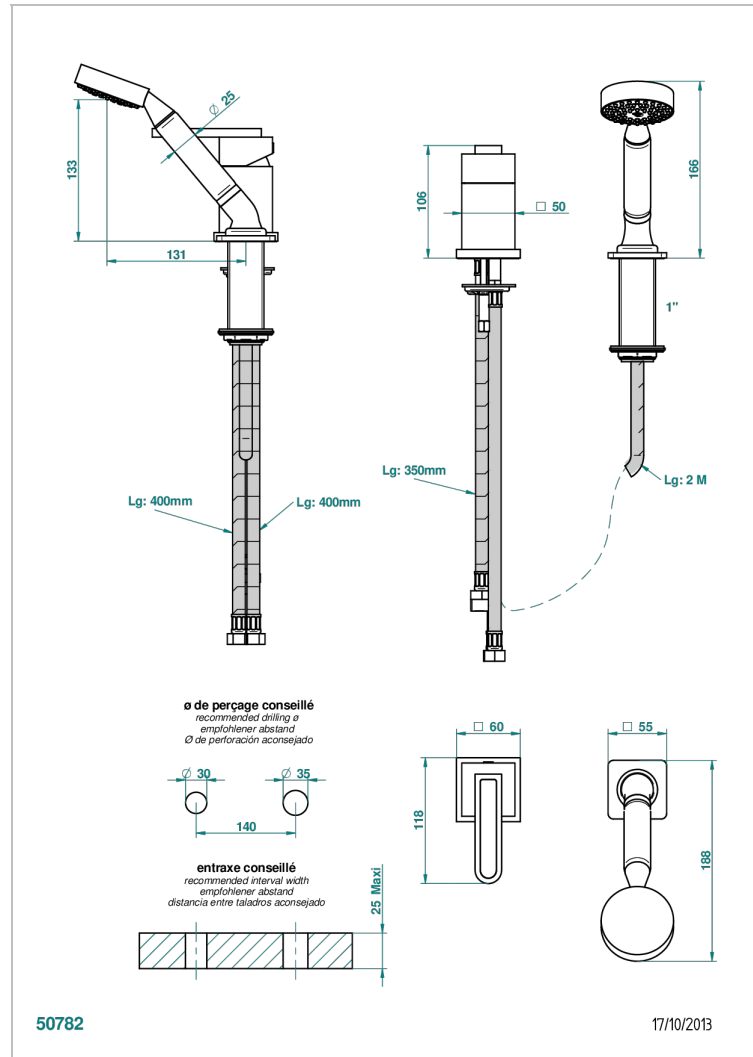

# PROFIL ONYX NOIR A MANETTES

A6P-6523/60AUS

Mitigeur sur gorge avec douchette, coulant et flexible 2 m - standard américain

## CARACTÉRISTIQUES

- Profil Onyx noir à manettes
- Mitigeur sur gorge avec douchette, coulant et flexible 2 m - standard américain