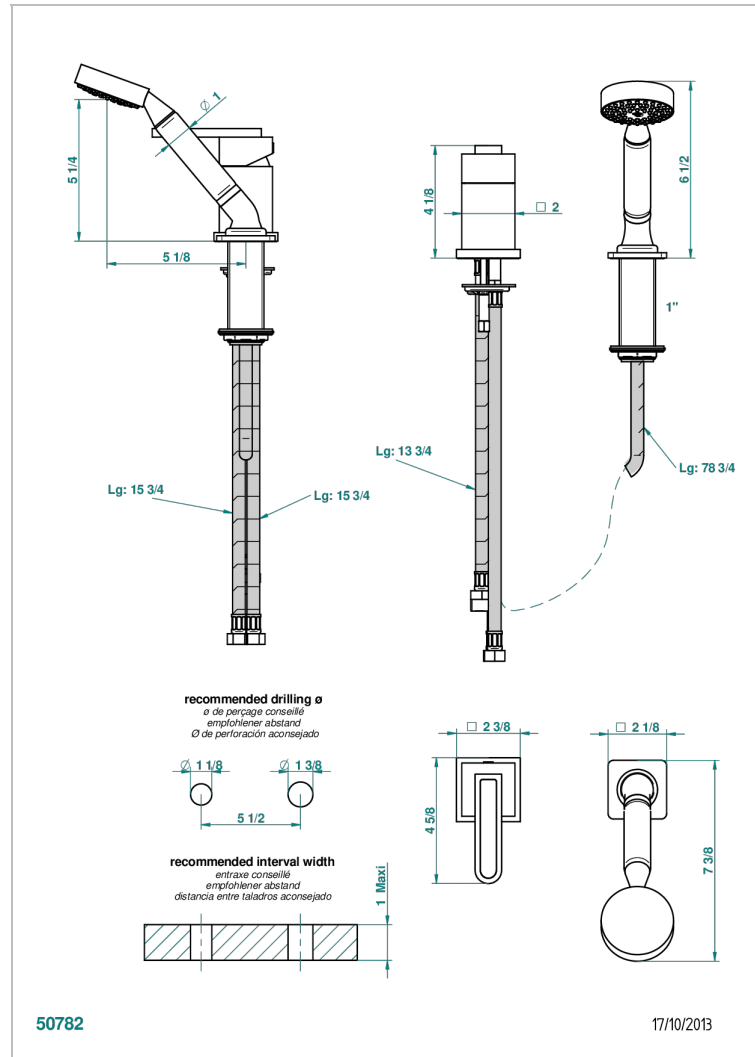

PROFIL ONYX NOIR A MANETTES

A6P-6523/60AUS

Mitigeur sur gorge avec douchette, coulant et flexible 2 m - standard américain

THG[®]
PARIS

CARACTÉRISTIQUES

- Profil Onyx noir à manettes
- Mitigeur sur gorge avec douchette, coulant et flexible 2 m - standard américain

SPÉCIFICATIONS TECHNIQUES

- Recommandé : 3 bars (max. 5 bars) - Advised : 43,5 psi (max. 72 psi)
- 9,5 l/min à 3 bars (2.5 gpm at 43.5 psi)

FINITIONS DISPONIBLES

Bronze clair - D01
Chromé - A02
Chromé / doré - G02
Chromé mat - C02
Doré brillant - F01
Doré mat - F07