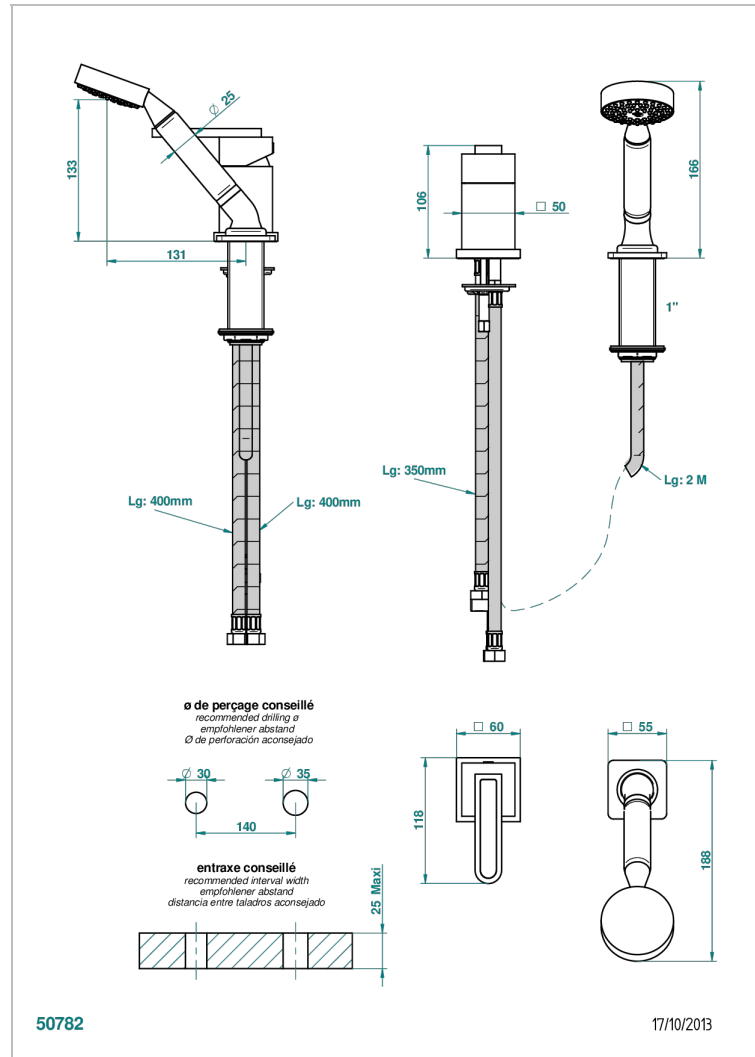

# PROFIL ONYX NOIR

A6N-6523/60AUS

Mitigeur sur gorge avec douchette, coulant et flexible 2 m - standard américain

## CARACTÉRISTIQUES

- Profil Onyx noir
- Mitigeur sur gorge avec douchette, coulant et flexible 2 m - standard américain