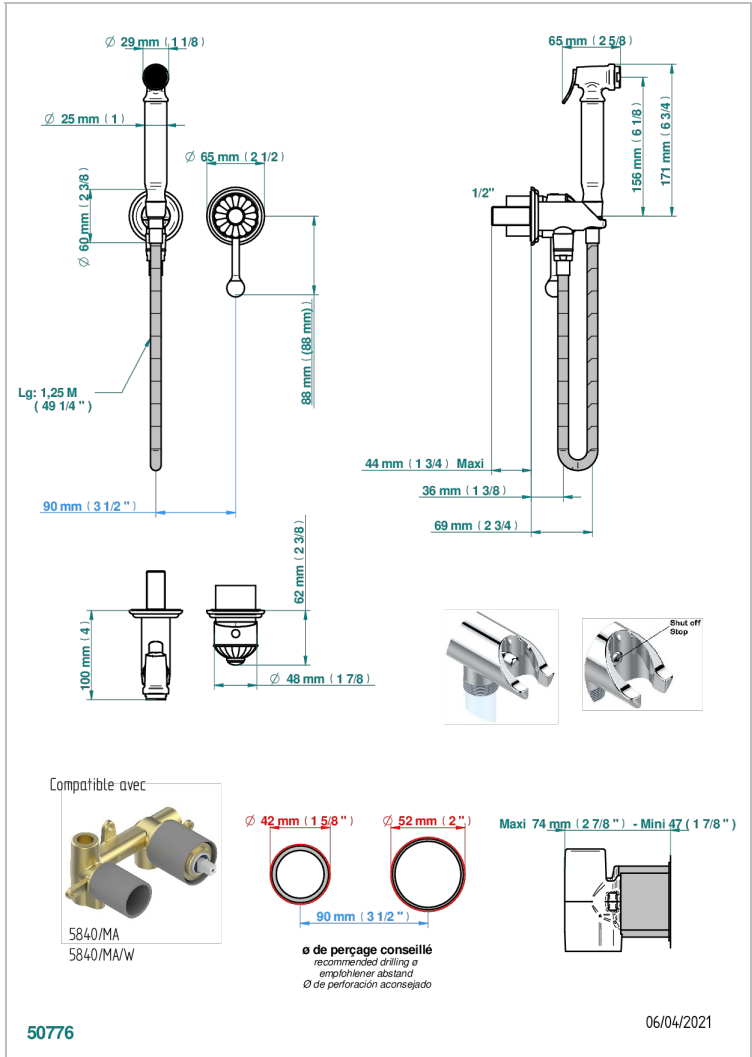

JAIPUR ONICE NEGRO

A9C-5840/MBG

THG[®]
PARIS

Parte externa del conjunto higiénico con mezclador, flexo reforzado 1m25, tele-ducha con gatillo, y tope de seguridad integrado en la toma de agua

CARACTERÍSTICAS

- ACS : 19ACCLY412

ESTÁNDAR

PRODUCTOS RELACIONADOS

- Ref. G00-5840/MAUS Rough parts for concealed wall-mounted mixer with 1/2" outlet

ACABADOS DISPONIBLES

Bronce claro - D01
Cerámica negra mate - D30
Cobre viejo mate - H07
Cromo - A02
Cromo / dorado - G02
Cromo mate - C02