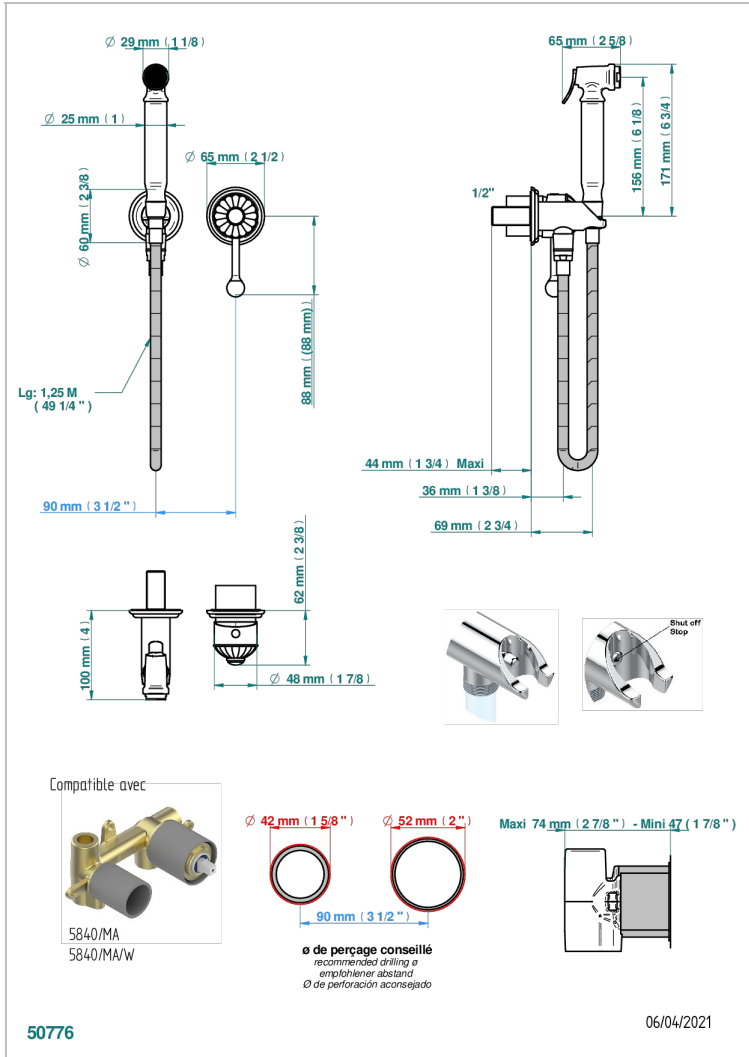

JAIPUR ONICE NEGRO

A9C-5840/MBG

THG[®]
PARIS

Parte externa del conjunto higiénico con mezclador, flexo reforzado 1m25, tele-ducha con gatillo, y tope de seguridad integrado en la toma de agua

CARACTERÍSTICAS

- ACS : 19ACCLY412

ESTÁNDAR

PRODUCTOS RELACIONADOS

- Ref. G00-5840/MA Parte empotrada para mezclador mural con salida hembra 1/2

ACABADOS DISPONIBLES

Bronce claro - D01
Cerámica negra mate - D30
Cobre viejo mate - H07
Cromo - A02
Cromo / dorado - G02
Cromo mate - C02