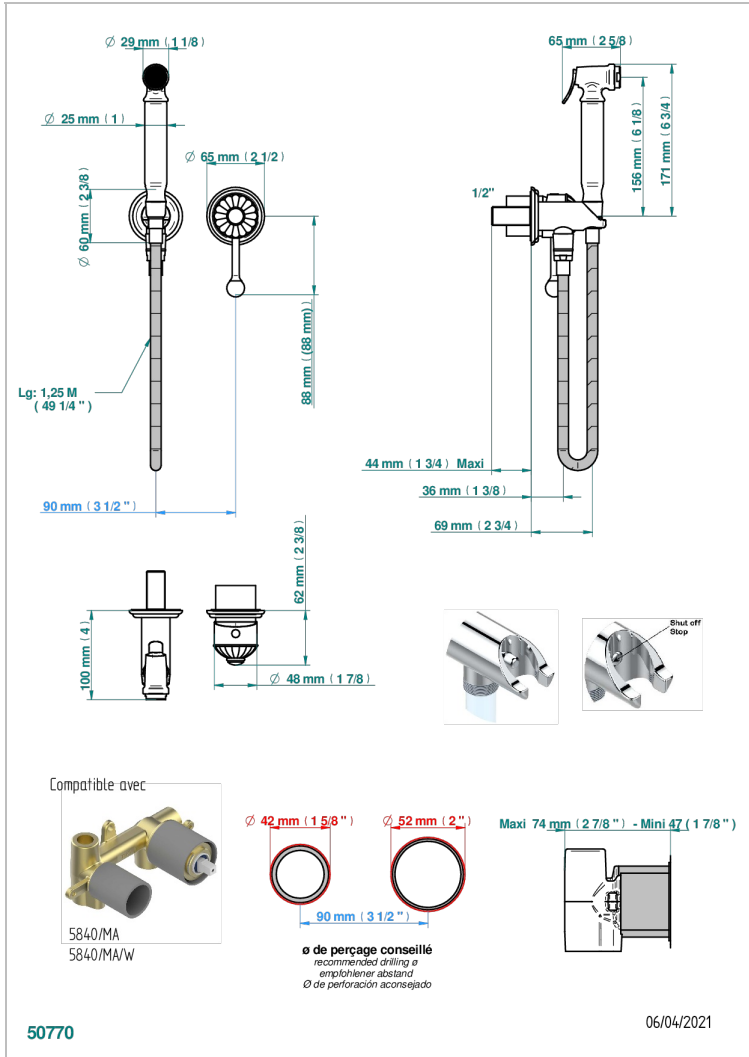

JAIPUR CRISTAL SATINE

A9B-5840/MBG

THG
PARIS

Garniture pour ensemble hygiénique comprenant : mitigeur, flexible renforcé 1,25 m, douchette à gâchette, et butée de sécurité intégrée sur sortie murale

CARACTÉRISTIQUES

- ACS : 19ACCLY412

CERTIFICATIONS

PRODUITS ASSOCIÉS

- Ref. G00-5840/MAUS Partie à encastrer pour mitigeur mural à encastrer avec sortie F 1/2

FINITIONS DISPONIBLES

Bronze clair - D01
Chromé - A02
Chromé / doré - G02
Chromé mat - C02
Doré brillant - F01
Doré mat - F07

Nickel brillant - B01
Nickel mat - C01
Noir mat céramique - D30
Or pâle - F30
Or pâle mat - F31
Pvd blush - H62

Pvd blush mat - H60
Pvd couleur bronze brown - F33
Pvd couleur bronze brown - mat - F34
Pvd couleur doré - H52
Pvd couleur doré mat - H53
Pvd couleur laiton - H49