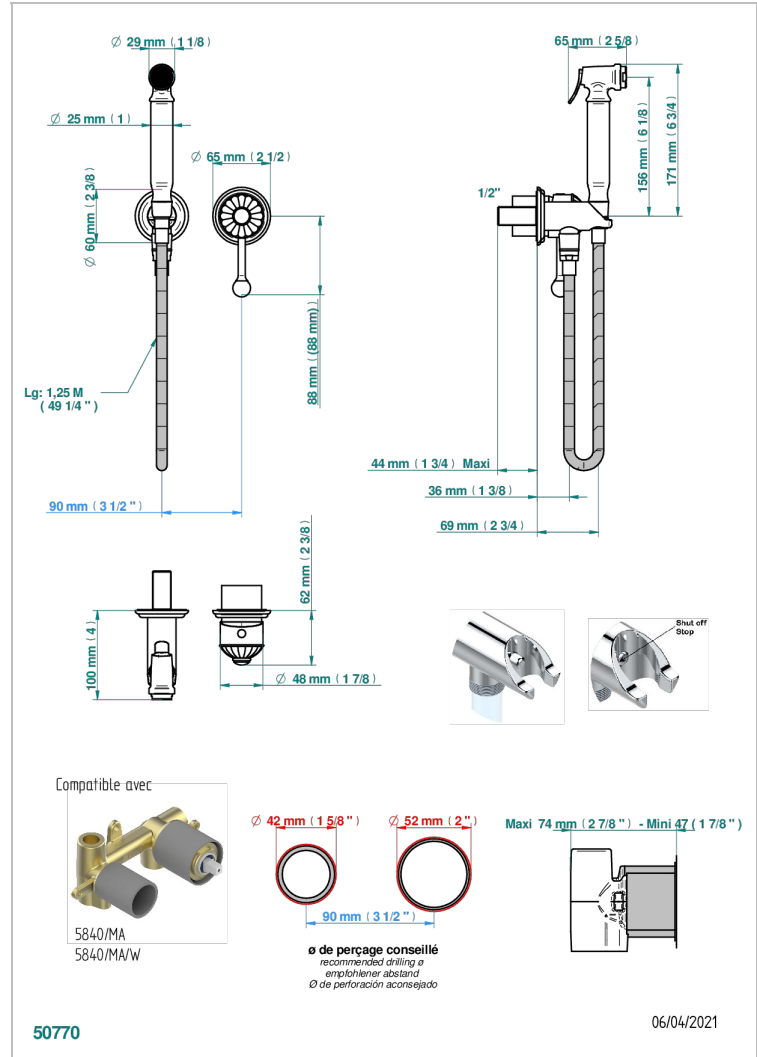

JAIPUR CRISTAL SATINADO

A9B-5840/MBG

THG[®]
PARIS

Parte externa del conjunto higiénico con mezclador, flexo reforzado 1m25, tele-ducha con gatillo, y tope de seguridad integrado en la toma de agua

CARACTERÍSTICAS

- ACS : 19ACCLY412

ESPECIFICACIONES TÉCNICAS

- Recommandé : 3 bars (max. 5 bars) - Advised : 43,5 psi (max. 72 psi)
- 9,5 l/min à 3 bars (2.5 gpm at 43.5 psi)

ESTÁNDAR

PRODUCTOS RELACIONADOS

- Ref. G00-5840/MAUS Rough parts for concealed wall-mounted mixer with 1/2" outlet