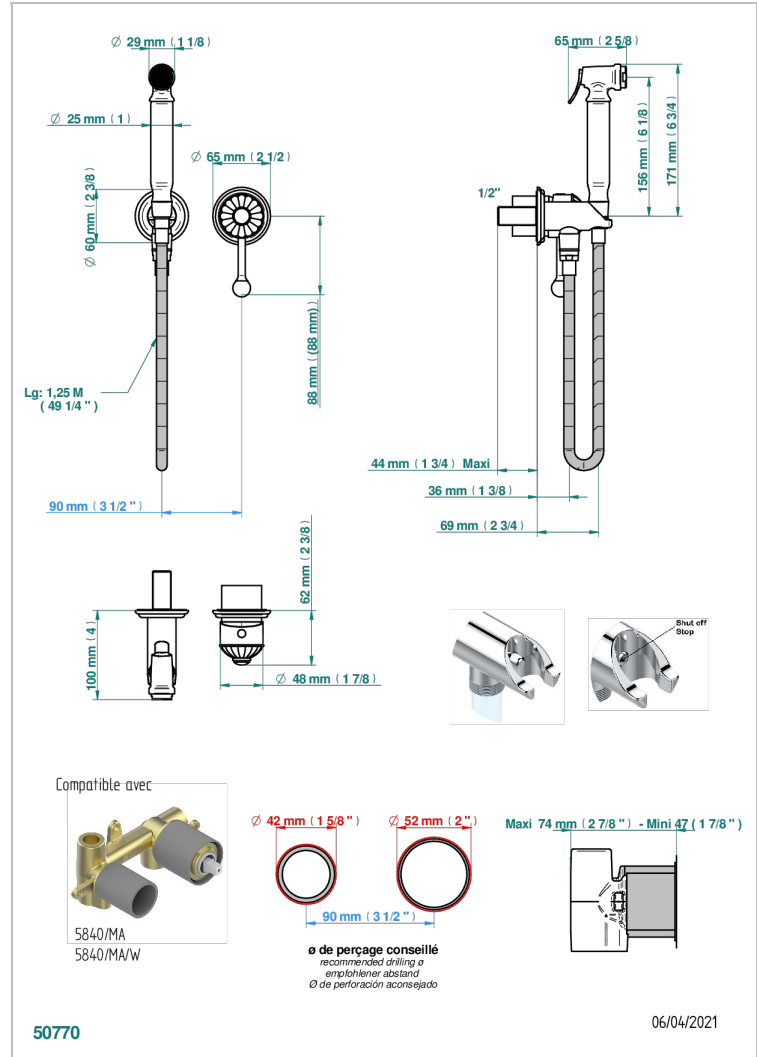

# JAIPUR CRISTAL SATINADO

A9B-5840/MBG

THG<sup>®</sup>  
PARIS

Parte externa del conjunto higiénico con mezclador, flexo reforzado 1m25, tele-ducha con gatillo, y tope de seguridad integrado en la toma de agua

## CARACTERÍSTICAS

- ACS : 19ACCLY412

## PRODUCTOS RELACIONADOS

- Ref. G00-5840/MA Parte empotrada para mezclador mural con salida hembra ½