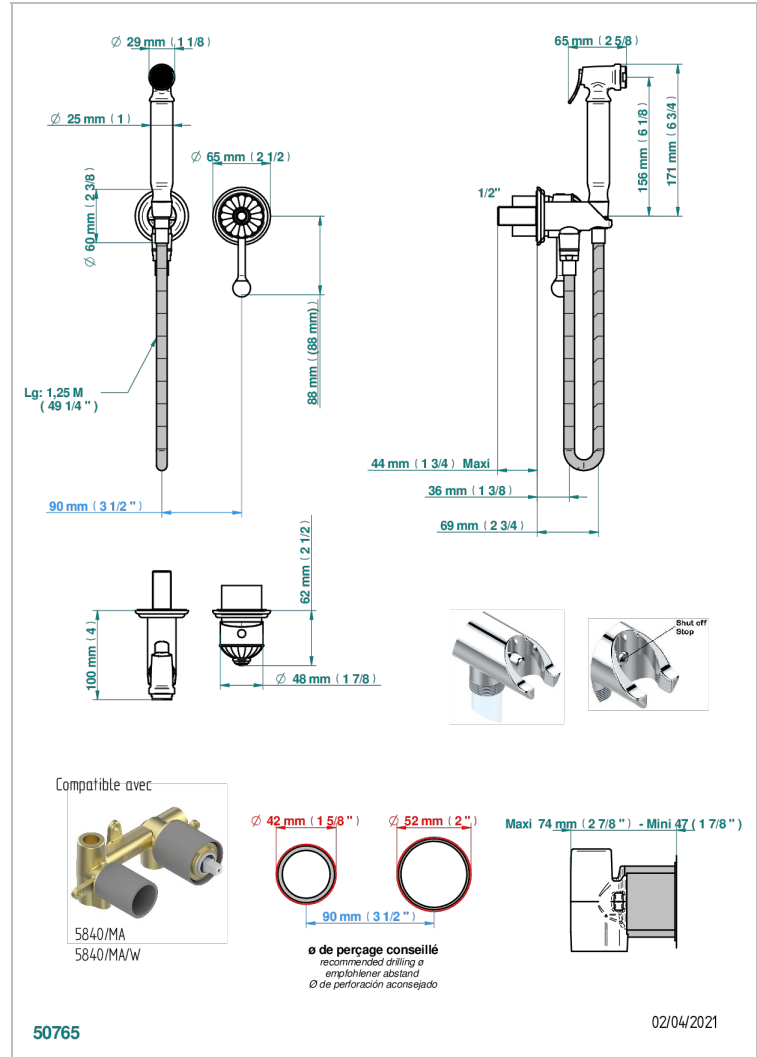

# VOGUE OEIL DE TIGRE

A8R-5840/MBG

THG  
PARIS

Garniture pour ensemble hygiénique comprenant : mitigeur, flexible renforcé 1,25 m, douchette à gâchette, et butée de sécurité intégrée sur sortie murale

## PRODUITS ASSOCIÉS

- Ref. G00-5840/MA Partie à encastrer pour mitigeur mural à encastrer avec sortie F 1/2