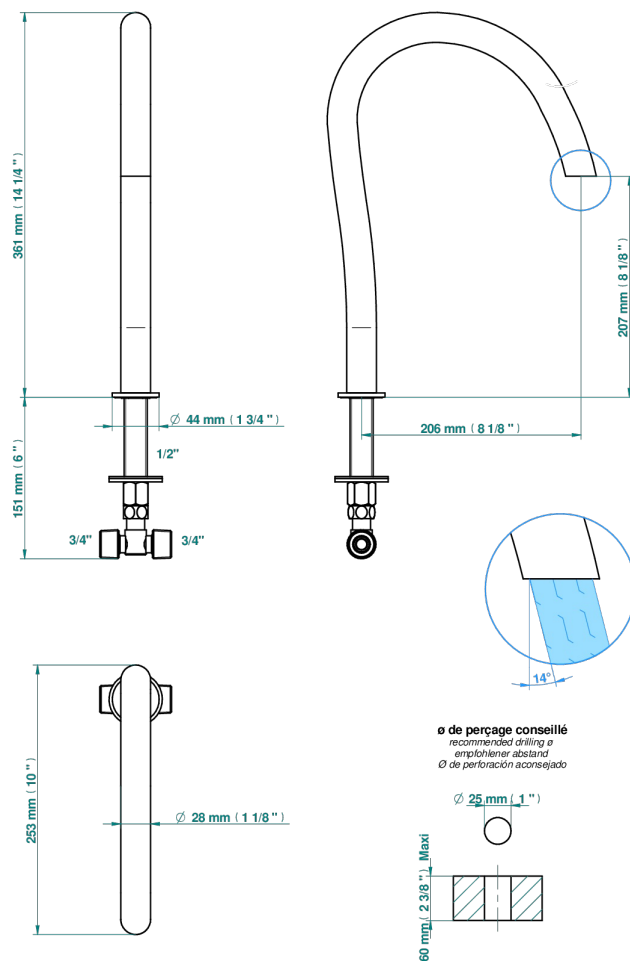

BEYOND CRYSTAL - CRISTAL ROUGE

U6H-29SG

Bec de bain sur gorge super goliath

THG[®]
PARIS

50733

21/12/2022

CARACTÉRISTIQUES

- Beyond Crystal - Cristal rouge
- Bec de bain sur gorge super goliath

SPECIFICATIONS TECHNIQUES

- Recommandé : 3 bars (max. 5 bars) - Advised : 43,5 psi (max. 72 psi)
- 48 l/min à 3 bars (12.7 gpm at 43.5 psi)

FINITIONS DISPONIBLES

Chromé - A02
Chromé / doré - G02
Chromé mat - C02
Doré brillant - F01
Doré mat - F07
Noir mat céramique - D30