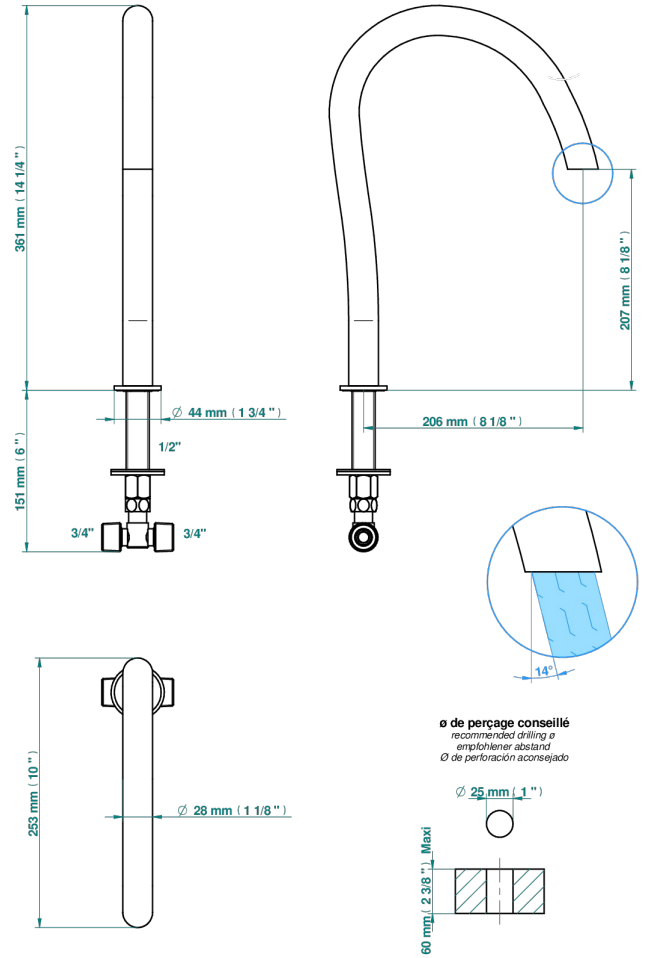

# BEYOND CRYSTAL - CRISTAL ROUGE

U6H-29SG

Bec de bain sur gorge super goliath

THG<sup>®</sup>  
PARIS

50733

21/12/2022

## CARACTÉRISTIQUES

- Beyond Crystal - Cristal rouge
- Bec de bain sur gorge super goliath