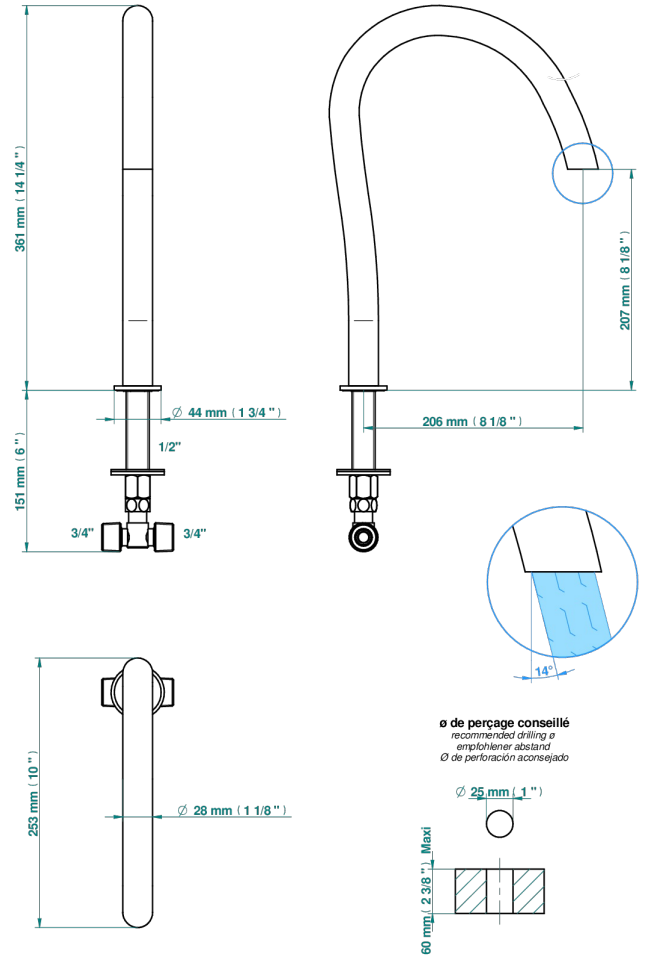

BEYOND CRYSTAL - CRISTAL CLAIR

U6F-29SG

Bec de bain sur gorge super goliath

THG[®]
PARIS

50733

21/12/2022

CARACTÉRISTIQUES

- Beyond Crystal - Cristal clair
- Bec de bain sur gorge super goliath

SPECIFICATIONS TECHNIQUES

- Recommandé : 3 bars (max. 5 bars) - Advised : 43,5 psi (max. 72 psi)
- 48 l/min à 3 bars (12.7 gpm at 43.5 psi)

FINITIONS DISPONIBLES

Chromé - A02
Chromé / doré - G02
Chromé mat - C02
Doré brillant - F01
Doré mat - F07
Noir mat céramique - D30