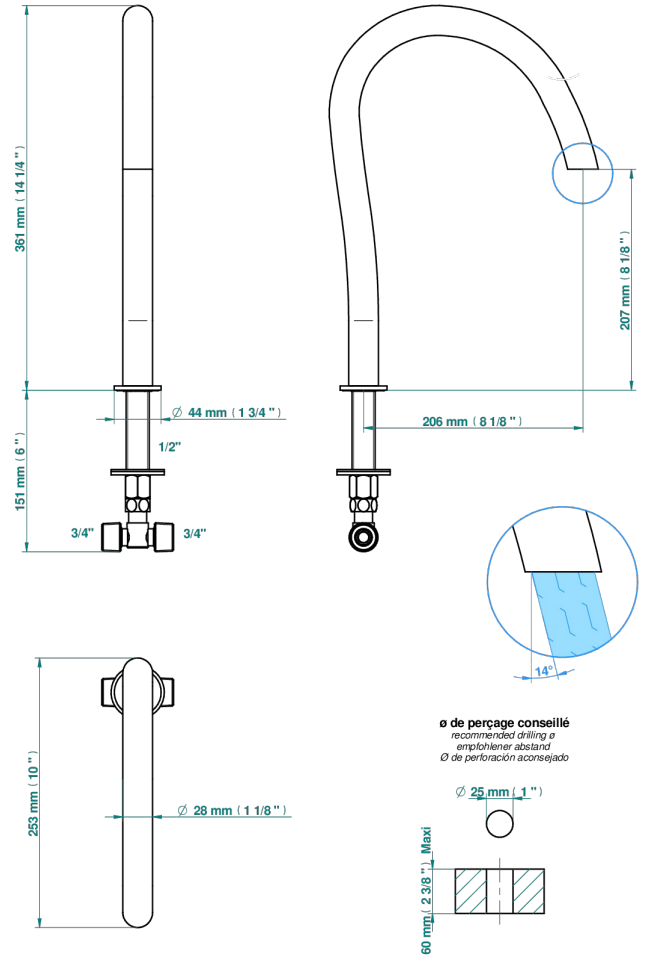

BEYOND CRYSTAL - CRISTAL CLAIR

U6F-29SG

Bec de bain sur gorge super goliath

THG[®]
PARIS

50733

21/12/2022

CARACTÉRISTIQUES

- Beyond Crystal - Cristal clair
- Bec de bain sur gorge super goliath

SPECIFICATIONS TECHNIQUES

- Recommandé : 3 bars (max. 5 bars) - Advised : 43,5 psi (max. 72 psi)
- 48 l/min à 3 bars (12.7 gpm at 43.5 psi)

FINITIONS DISPONIBLES

Chromé - A02
Chromé / doré - G02
Chromé mat - C02
Doré brillant - F01
Doré mat - F07
Noir mat céramique - D30