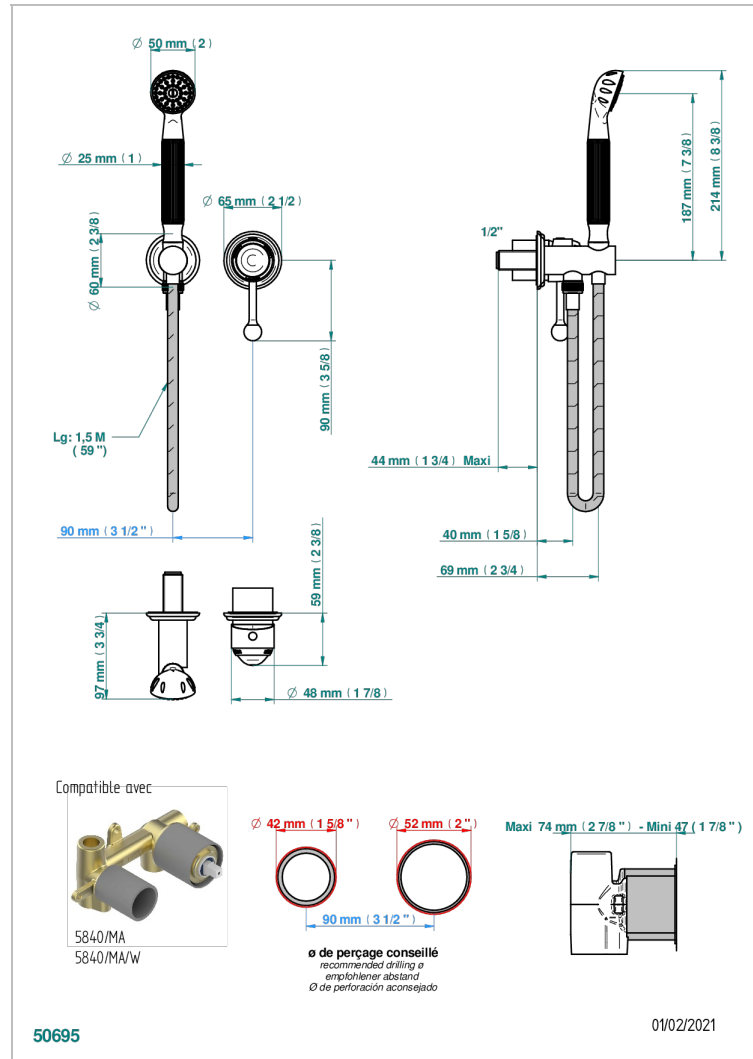

# PANTHERE CRISTAL NOIR

A2K-6561B

Garniture pour mitigeur mural, flexible et douchette sur sortie murale

THG<sup>®</sup>  
PARIS

## CARACTÉRISTIQUES

- Panthère Cristal noir
- Garniture pour mitigeur mural, flexible et douchette sur sortie murale

## SPECIFICATIONS TECHNIQUES

- Recommandé : 3 bars (max. 5 bars) - Advised : 43,5 psi (max. 72 psi)
- 9,5 l/min à 3 bars (2.5 gpm at 43.5 psi)

## PRODUITS ASSOCIÉS

- Ref. G00-5840/MA Partie à encastrer pour mitigeur mural à encastrer avec sortie F 1/2