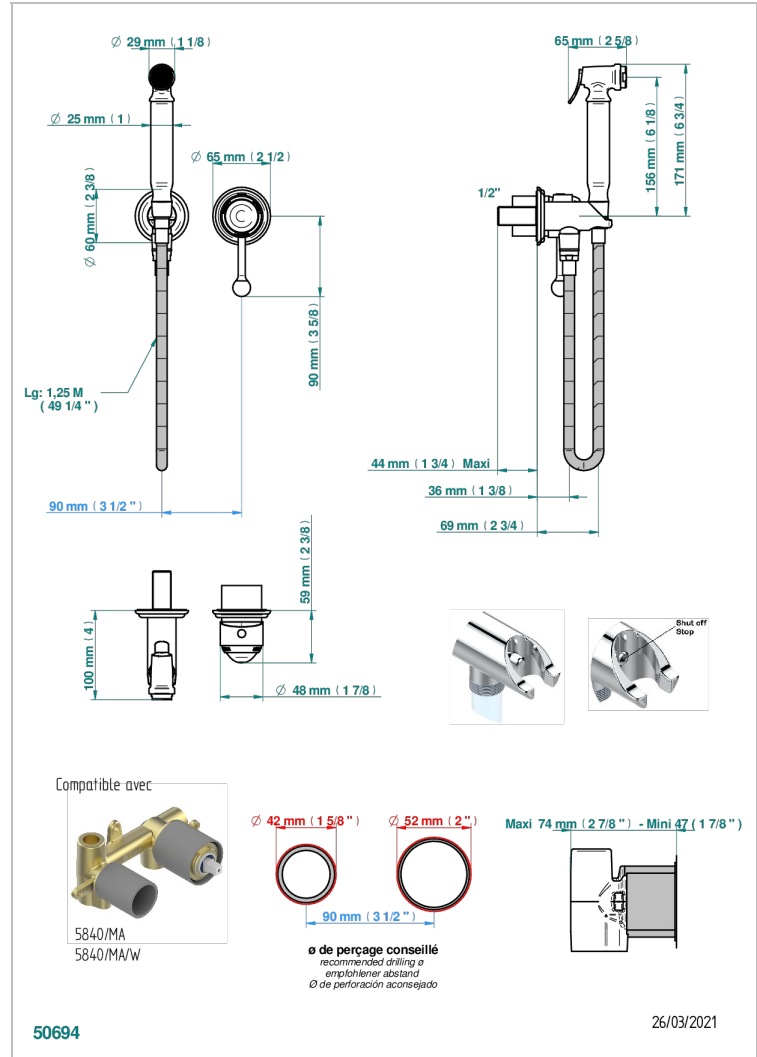

PANTHERE CRISTAL NOIR

A2K-5840/MBG

THG
PARIS

Garniture pour ensemble hygiénique comprenant : mitigeur, flexible renforcé 1,25 m, douchette à gâchette, et butée de sécurité intégrée sur sortie murale

CARACTÉRISTIQUES

- ACS : 19ACCLY412

CERTIFICATIONS

PRODUITS ASSOCIÉS

- Ref. G00-5840/MA Partie à encastrer pour mitigeur mural à encastrer avec sortie F 1/2

FINITIONS DISPONIBLES

Bronze clair - D01
Chromé - A02
Chromé / doré - G02
Chromé mat - C02
Doré brillant - F01
Doré mat - F07