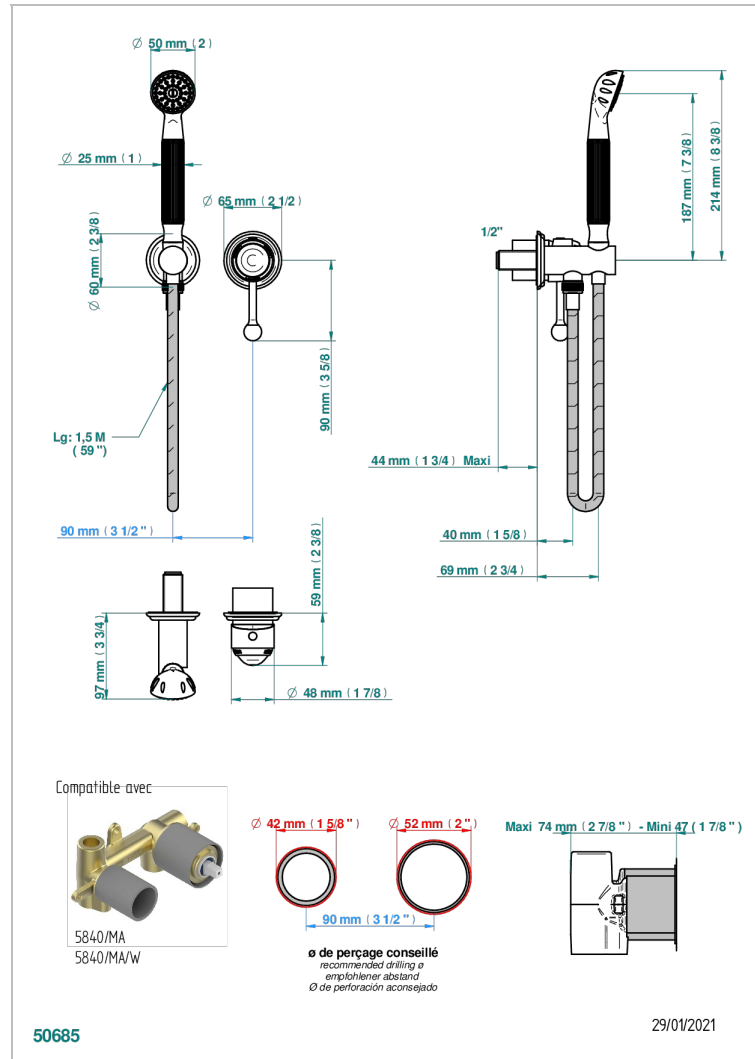

# PANTHERE CRISTAL CLAIR

A2H-6561B

Garniture pour mitigeur mural, flexible et douchette sur sortie murale

THG<sup>®</sup>  
PARIS

## CARACTÉRISTIQUES

- Panthère Cristal clair
- Garniture pour mitigeur mural, flexible et douchette sur sortie murale

## SPECIFICATIONS TECHNIQUES

- Recommandé : 3 bars (max. 5 bars) - Advised : 43,5 psi (max. 72 psi)
- 9,5 l/min à 3 bars (2.5 gpm at 43.5 psi)

## PRODUITS ASSOCIÉS

- Ref. G00-5840/MA Partie à encastrer pour mitigeur mural à encastrer avec sortie F 1/2