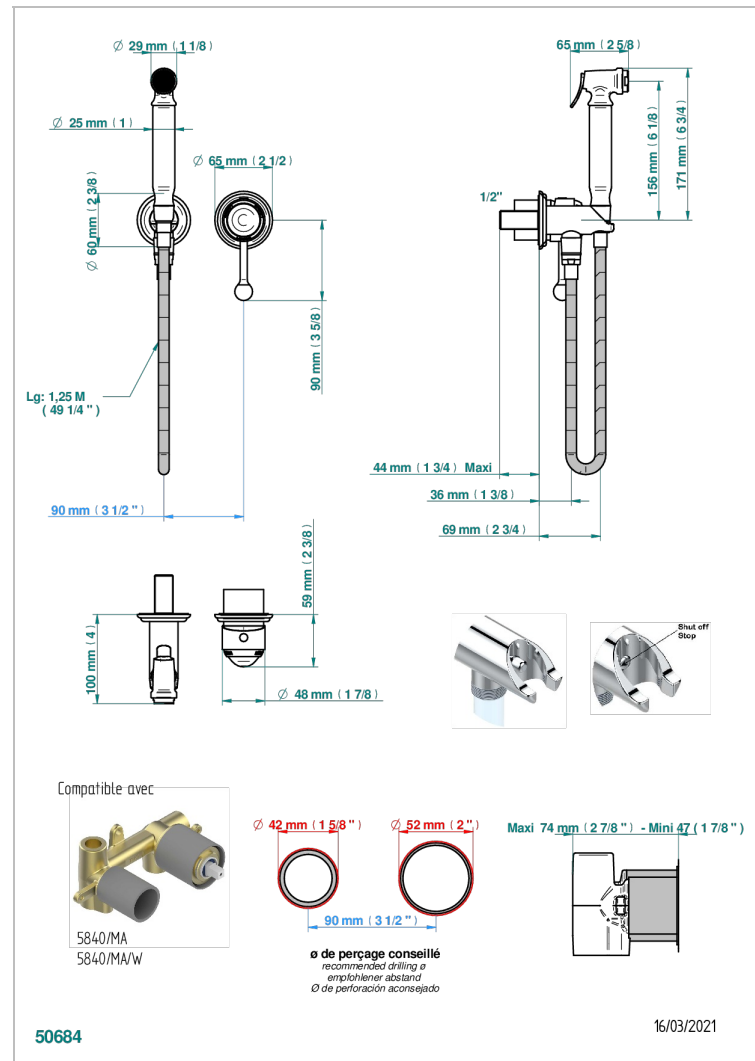

Trim only for WC douche including: trigger spray, wall mounted single lever mixer, reinforced hose (1.25m), wall outlet with integrated elbow with safety stopper

EIGENSCHAFTEN

- ACS : 19ACCLY412

TECHNISCHE DATEN

- Recommandé : 3 bars (max. 5 bars) - Advised : 43,5 psi (max. 72 psi)
- 9,5 l/min à 3 bars (2.5 gpm at 43.5 psi)

ZERTIFIZIERUNGEN

ÄHNLICHE PRODUKTE

- Ref. G00-5840/MA Up-teil für up-mischer, 1/2"

VERFÜGBARE OBERFLÄCHEN