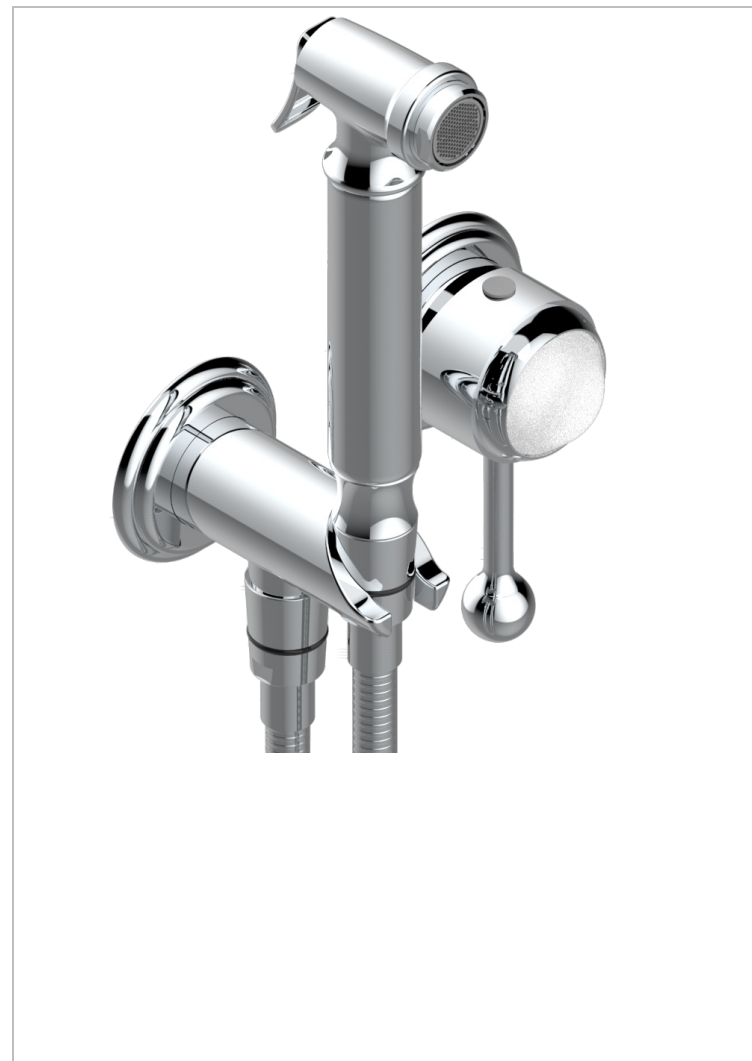

Trim only for WC douche including: trigger spray, wall mounted single lever mixer, reinforced hose (1.25m), wall outlet with integrated elbow with safety stopper

EIGENSCHAFTEN

- ACS : 19ACCLY412

TECHNISCHE DATEN

- Recommandé : 3 bars (max. 5 bars) - Advised : 43,5 psi (max. 72 psi)
- 9,5 l/min à 3 bars (2.5 gpm at 43.5 psi)

ZERTIFIZIERUNGEN

ÄHNLICHE PRODUKTE

- Ref. G00-5840/MA Up-teil für up-mischer, 1/2"

VERFÜGBARE OBERFLÄCHEN

Altnickel - H28
 Blassgold - F30
 Blassgold matt unlackiert - F31
 Bronze hell - D01
 Chrom - A02
 Chrom / gold - G02

Chrom matt - C02
 Gold - F01
 Gold matt - F07
 Kupfer altrot matt lackiert - H07
 Mattschwarz keramik - D30
 Nickel matt - C01