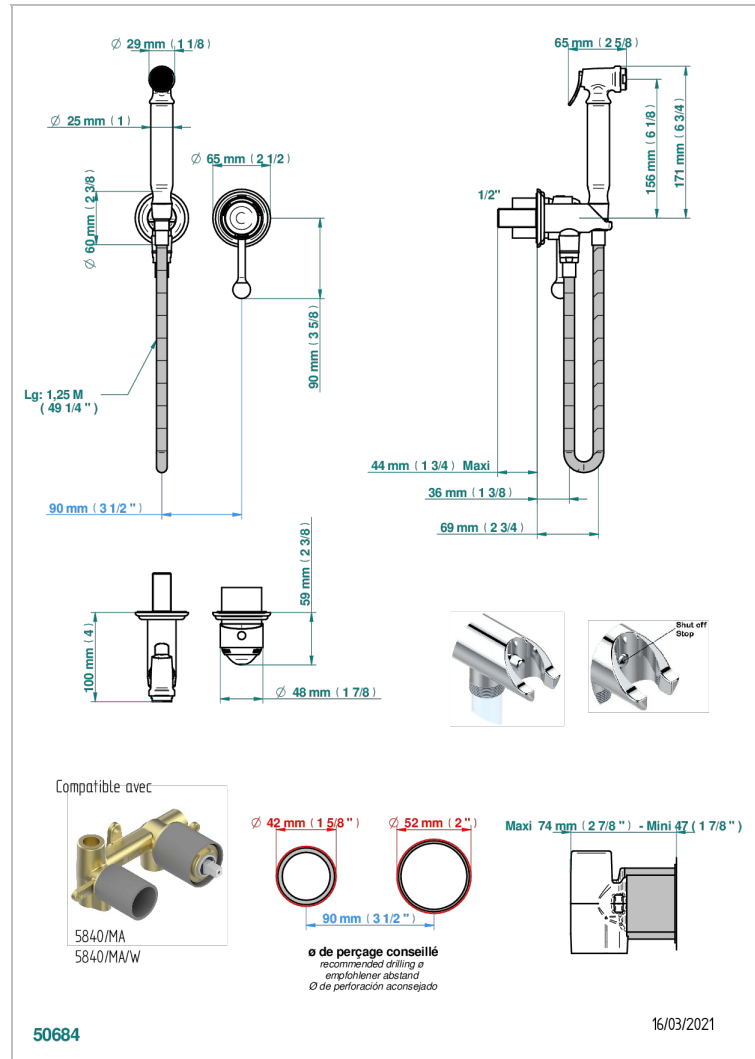

PANTHERE CRISTAL CLAIR

A2H-5840/MBG

THG
PARIS

Garniture pour ensemble hygiénique comprenant : mitigeur, flexible renforcé 1,25 m, douchette à gâchette, et butée de sécurité intégrée sur sortie murale

CARACTÉRISTIQUES

- ACS : 19ACCLY412

CERTIFICATIONS

SPÉCIFICATIONS TECHNIQUES

- Recommandé : 3 bars (max. 5 bars) - Advised : 43,5 psi (max. 72 psi)
- 9,5 l/min à 3 bars (2.5 gpm at 43.5 psi)

PRODUITS ASSOCIÉS

- Ref. G00-5840/MA Partie à encastrer pour mitigeur mural à encastrer avec sortie F 1/2