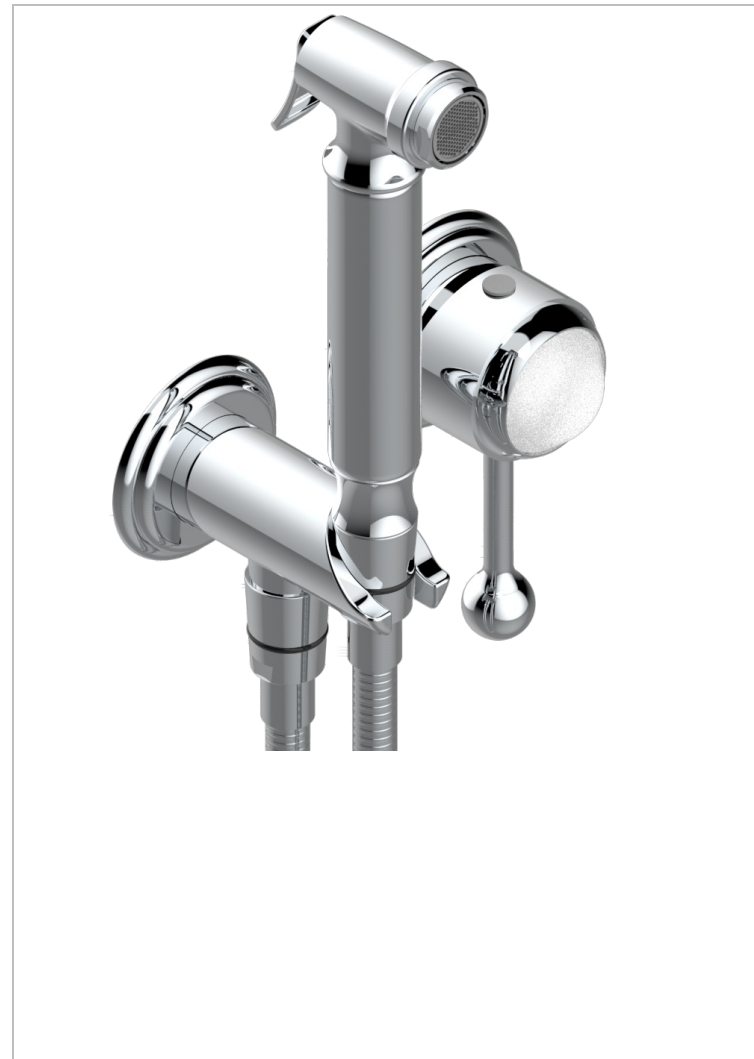

PANTHERE CRISTAL CLAIR

A2H-5840/MBG

THG
PARIS

Garniture pour ensemble hygiénique comprenant : mitigeur, flexible renforcé 1,25 m, douchette à gâchette, et butée de sécurité intégrée sur sortie murale

CARACTÉRISTIQUES

- ACS : 19ACCLY412

CERTIFICATIONS

SPÉCIFICATIONS TECHNIQUES

- Recommandé : 3 bars (max. 5 bars) - Advised : 43,5 psi (max. 72 psi)
- 9,5 l/min à 3 bars (2.5 gpm at 43.5 psi)

PRODUITS ASSOCIÉS

- Ref. G00-5840/MA Partie à encastrer pour mitigeur mural à encastrer avec sortie F 1/2

FINITIONS DISPONIBLES

Bronze clair - D01
Chromé - A02
Chromé / doré - G02
Chromé mat - C02
Doré brillant - F01
Doré mat - F07

Nickel brillant - B01
Nickel mat - C01
Noir mat céramique - D30
Or pâle - F30
Or pâle mat - F31
Pvd blush - H62