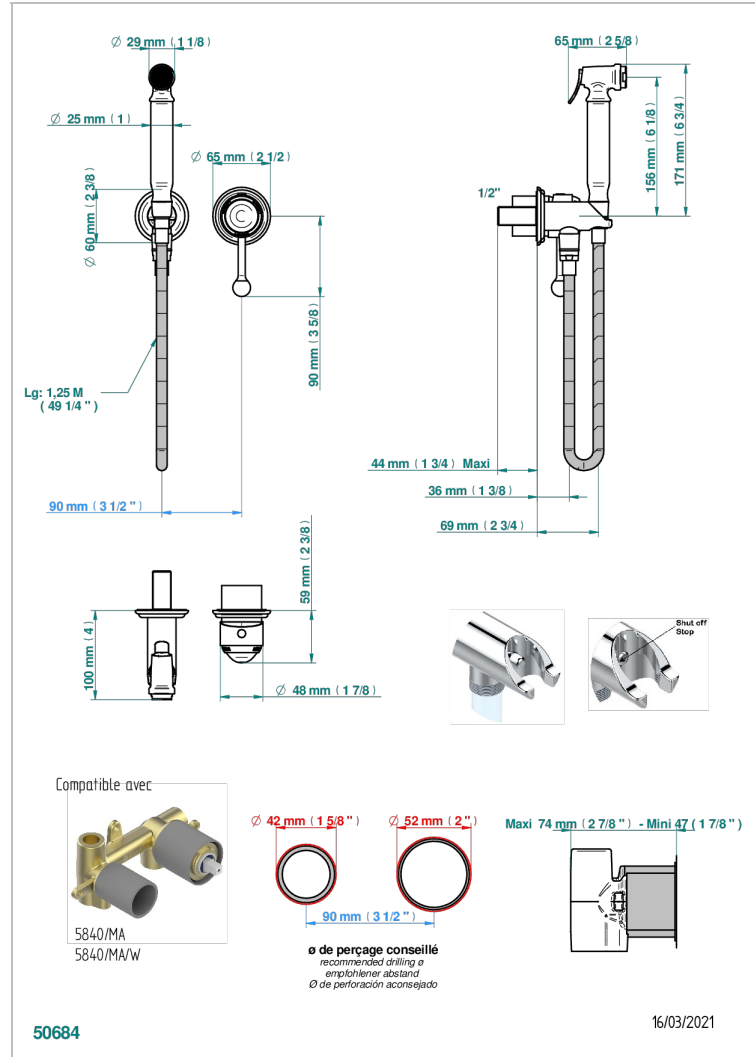

# PANTHERE CRISTAL CLARO

A2H-5840/MBG

THG<sup>®</sup>  
PARIS

Parte externa del conjunto higiénico con mezclador, flexo reforzado 1m25, tele-ducha con gatillo, y tope de seguridad integrado en la toma de agua

## CARACTERÍSTICAS

- ACS : 19ACCLY412

## PRODUCTOS RELACIONADOS

- Ref. G00-5840/MA Parte empotrada para mezclador mural con salida hembra 1/2