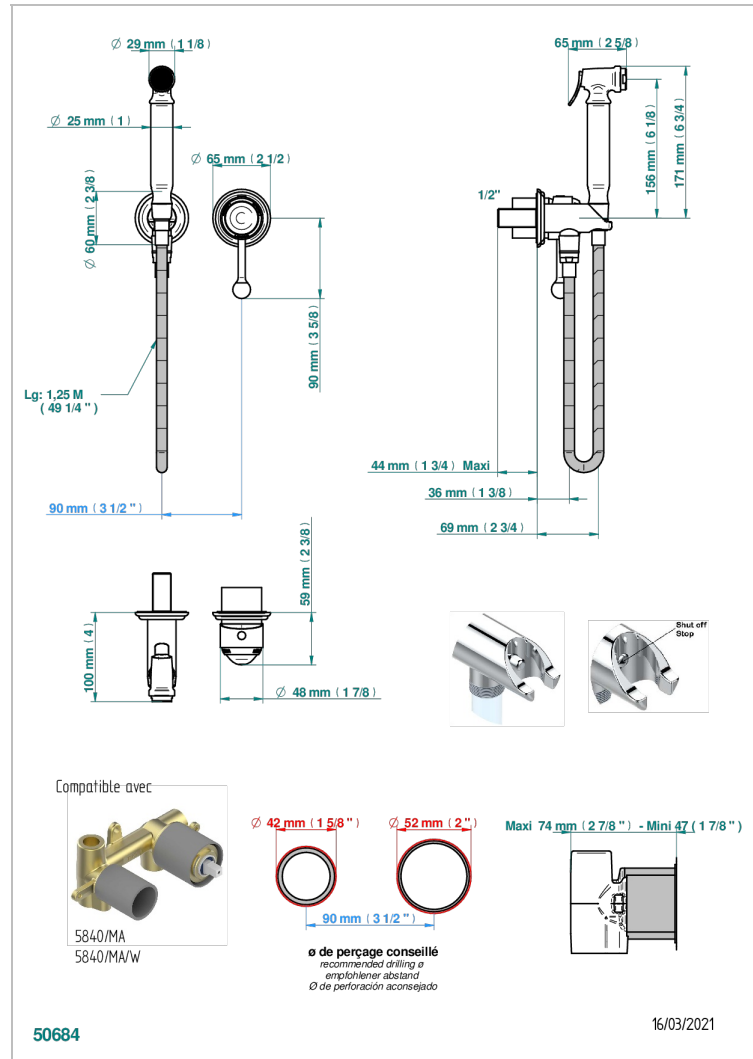

Trim only for WC douche including: trigger spray, wall mounted single lever mixer, reinforced hose (1.25m), wall outlet with integrated elbow with safety stopper

EIGENSCHAFTEN

- ACS : 19ACCLY412

ZERTIFIZIERUNGEN

ÄHNLICHE PRODUKTE

- Ref. G00-5840/MA Up-teil für up-mischer, 1/2"

VERFÜGBARE OBERFLÄCHEN

Altnickel - H28
 Blassgold - F30
 Blassgold matt unlackiert - F31
 Bronze hell - D01
 Chrom - A02
 Chrom / gold - G02