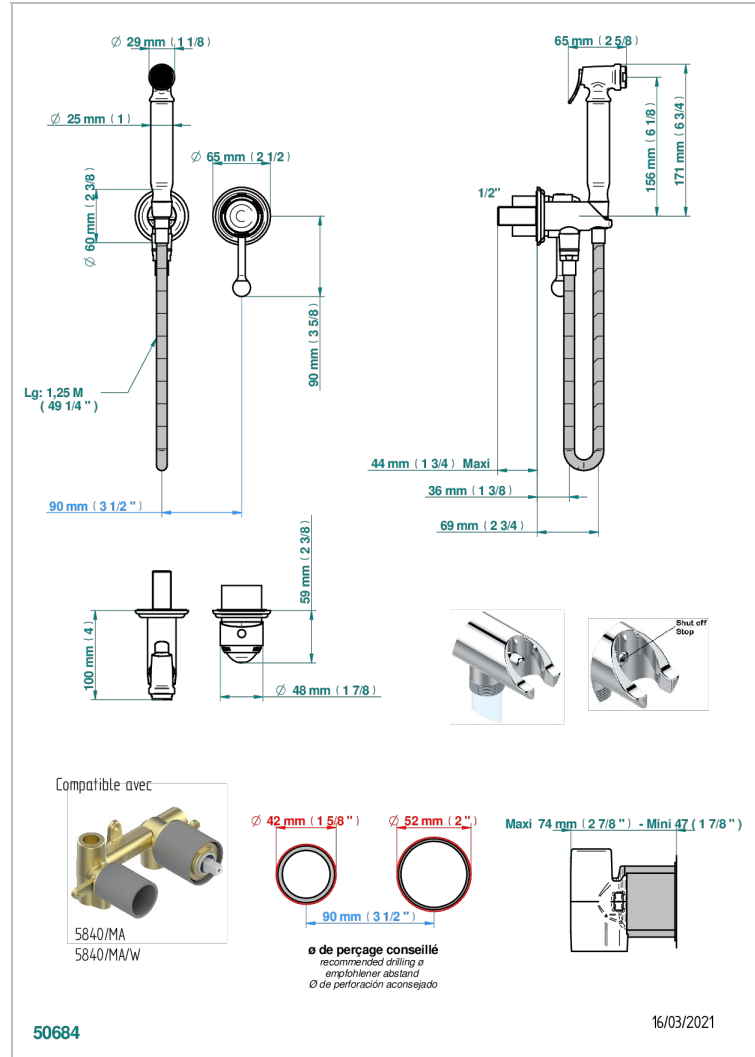

Trim only for WC douche including: trigger spray, wall mounted single lever mixer, reinforced hose (1.25m), wall outlet with integrated elbow with safety stopper

EIGENSCHAFTEN

- ACS : 19ACCLY412

ZERTIFIZIERUNGEN

ÄHNLICHE PRODUKTE

- Ref. G00-5840/MA Up-teil für up-mischer, 1/2"

VERFÜGBARE OBERFLÄCHEN

Altnickel - H28
 Blassgold - F30
 Blassgold matt unlackiert - F31
 Bronze hell - D01
 Chrom - A02
 Chrom / gold - G02