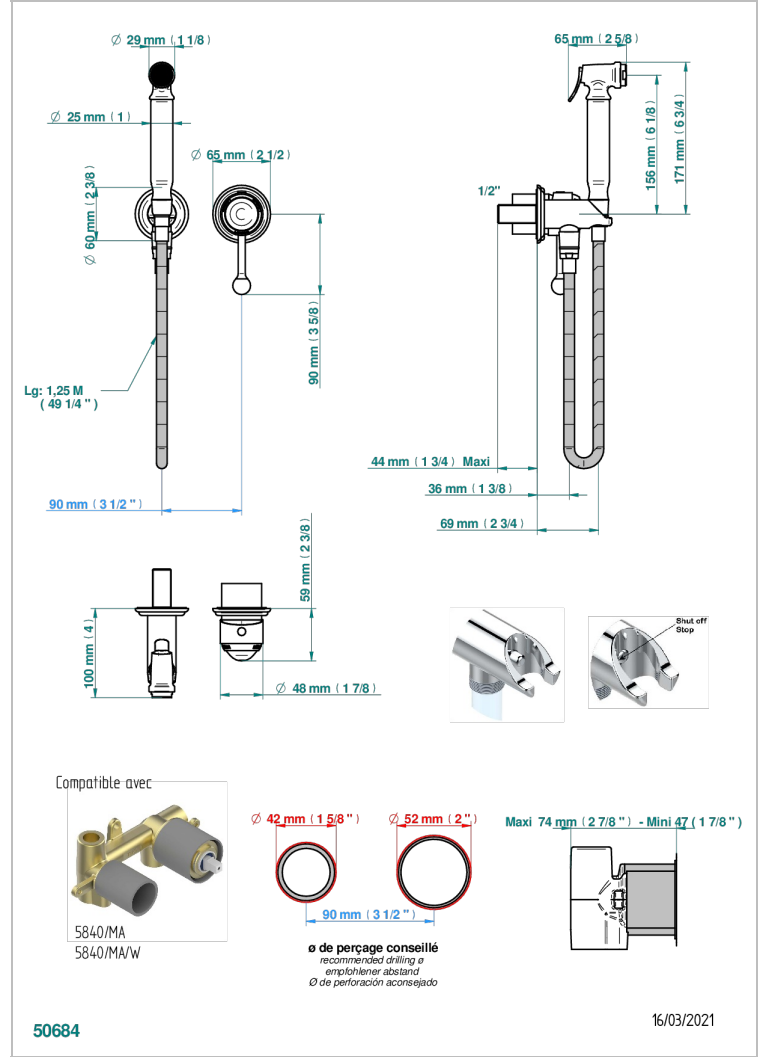

# VENICE

A2E-5840/MBG

THG  
PARIS

Garniture pour ensemble hygiénique comprenant : mitigeur, flexible renforcé 1,25 m, douchette à gâchette, et butée de sécurité intégrée sur sortie murale

## PRODUITS ASSOCIÉS

- Ref. G00-5840/MAUS Partie à encastrer pour mitigeur mural à encastrer avec sortie F 1/2