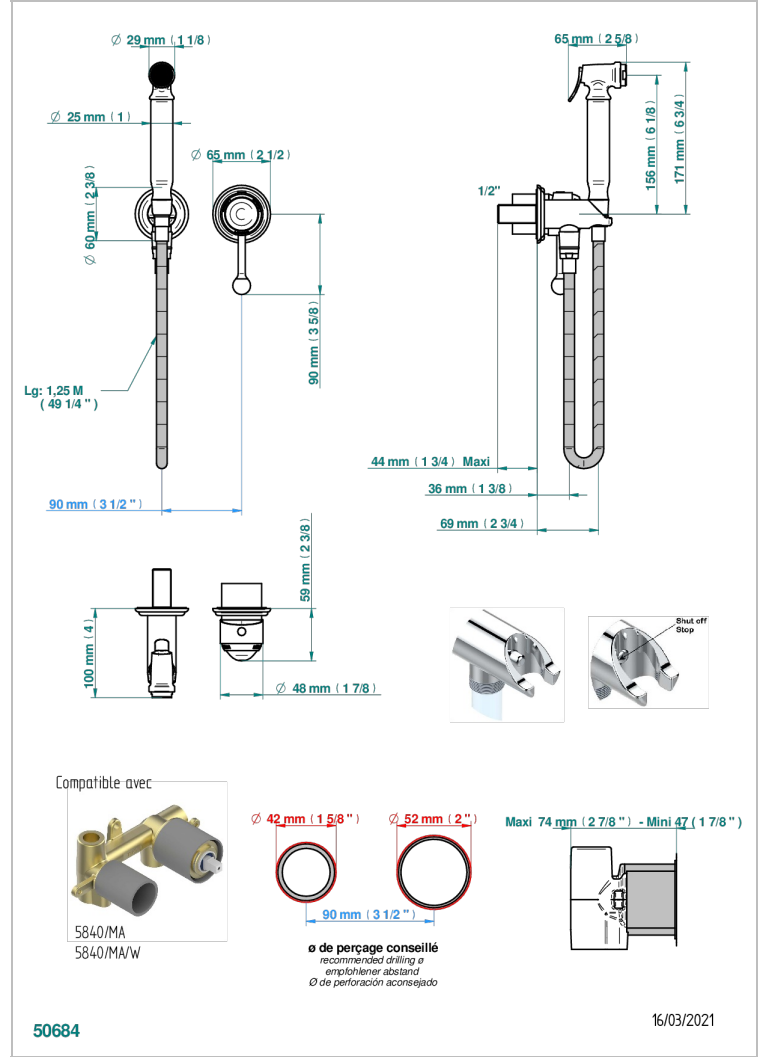

VENICE

A2E-5840/MBG

THG
PARIS

Garniture pour ensemble hygiénique comprenant : mitigeur, flexible renforcé 1,25 m, douchette à gâchette, et butée de sécurité intégrée sur sortie murale

CARACTÉRISTIQUES

- ACS : 19ACCLY412

SPÉCIFICATIONS TECHNIQUES

- Recommandé : 3 bars (max. 5 bars) - Advised : 43,5 psi (max. 72 psi)
- 9,5 l/min à 3 bars (2.5 gpm at 43.5 psi)

CERTIFICATIONS

PRODUITS ASSOCIÉS

- Ref. G00-5840/MA Partie à encastrer pour mitigeur mural à encastrer avec sortie F 1/2